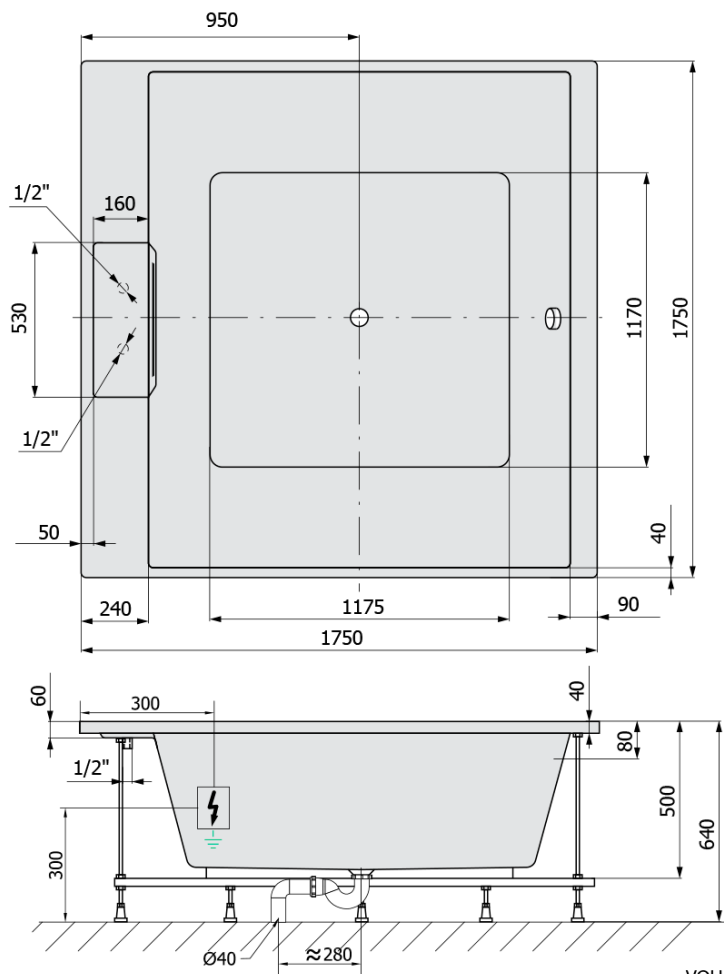

CAME FALLS hydromasážna vaňa, 175x175x50cm, Highline Hydro, chróm

Objednací kód: 23611F.5010

Základné informácie

Značka: Polysan
Séria: HYDROMASÁŽNE SYSTÉMY

Rozmery

Dĺžka: 1750 mm
Šírka: 1750 mm
Výška: 500 mm
Objem: 720 l

Vlastnosti

Farba: Biela
Materiál: Akrylát
Tvar: Štvorcové
Inštalácia: Vstavaná (na obmurovanie)
Priemer odpadu: 52 mm
Masážny systém: HIGHLINE HYDRO
Hmotnosť / ks: 82.17 kg
Balenie: 1 ks
Záruka: 2 roky

Odporúčame prikúpiť

1 ks Zvukovoizolačná páska k vani, 3m (Objednací kód: 93400)

Technický list

VOLUME 720L

Electric cable 3x2,5mm²
Lenght 2m from the wall

Elektrický kabel 3x2,5mm²
Délka kabelu ze zdi 2m

Electrical Characteristic:
Tension: 220-230V/50hz
Max. power consumption: 1200W
Electric protection: residual-current device 30mA