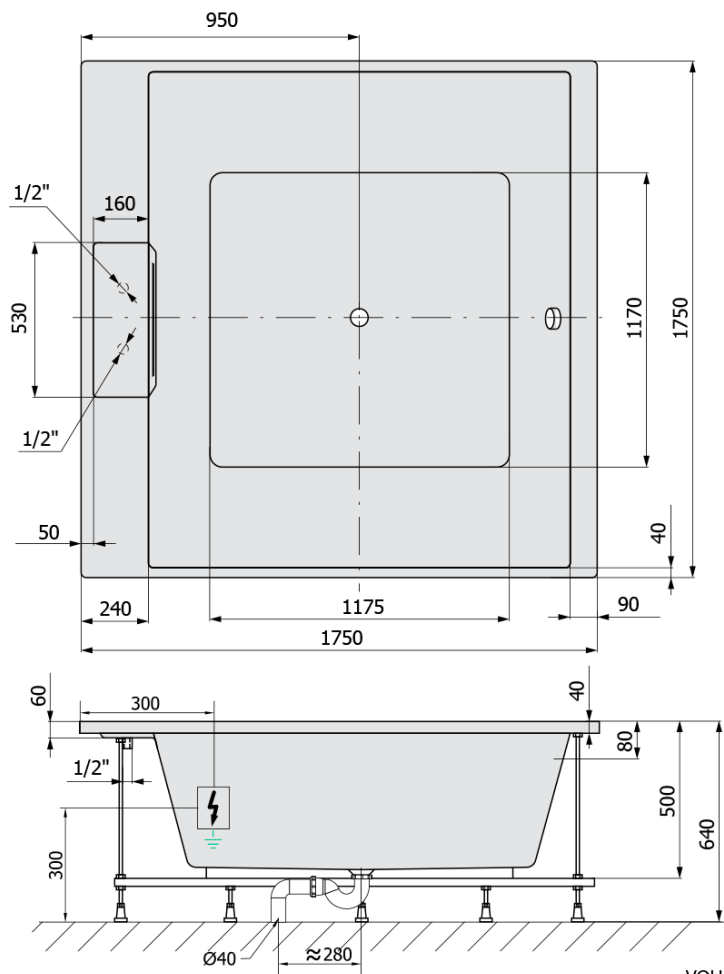

CAME FALLS hydromasážna vaňa, 175x175x50cm, Highline Hydro, chróm

Objednací kód: 23611F.5010

Základné informácie

Značka: Polysan
Séria: HYDROMASÁŽNE SYSTÉMY

Rozmery

Dĺžka: 1750 mm
Šírka: 1750 mm
Výška: 500 mm
Objem: 720 l

Vlastnosti

Záruka: 2 roky
Hmotnosť / ks: 82.17 kg
Balenie: 1 ks
Farba: Biela
Materiál: Akrylát
Tvar: Štvorcové
Inštalácia: Vstavaná (na obmurovanie)
Priemer odpadu: 52 mm
Masážny systém: HIGHLINE HYDRO

Odporúčame prikúpiť

1 ks Zvukovoizolačná páska k vani, 3m (Objednací kód: 93400)

Technický list

VOLUME 720L

Electric cable 3x2,5mm²
Lenght 2m from the wall

Elektrický kabel 3x2,5mm²
Délka kabelu ze zdi 2m

Electrical Characteristic:
Tension: 220-230V/50hz
Max. power consumption: 1200W
Electric protection: residual-current device 30mA