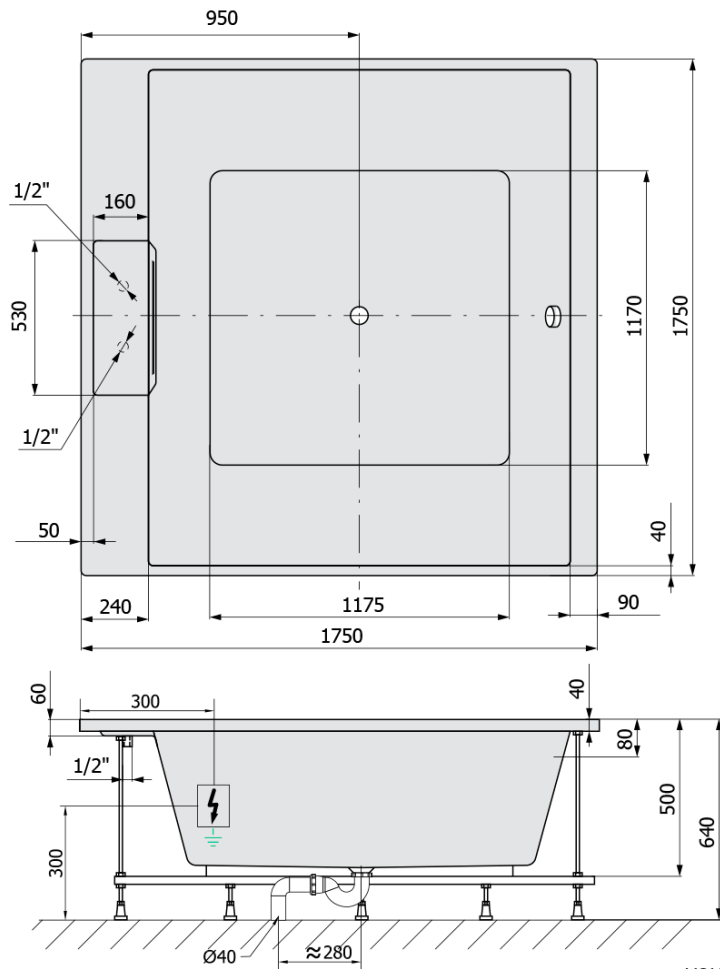

**CAME FALLS hydromasážna vaňa, 175x175x50cm,
Attraction Hydro, chróm**

Objednací kód: 23611F.3010

Základné informácie

Značka: Polysan
Séria: HYDROMASÁŽNE SYSTÉMY

Rozmery

Dĺžka: 1750 mm
Šírka: 1750 mm
Výška: 500 mm
Objem: 720 l

Vlastnosti

Farba: Biela
Materiál: Akrylát
Tvar: Štvorcové
Inštalácia: Vstavaná (na obmurovanie)
Priemer odpadu: 52 mm
Masážny systém: ATTRACTION HYDRO
Hmotnosť / ks: 82.17 kg
Balenie: 1 ks
Záruka: 2 roky

Odporúčame prikúpiť

1 ks Zvukovoizolačná páska k vani, 3m (Objednací kód: 93400)

Technický list

VOLUME 720L

Electric cable 3x2,5mm²
Lenght 2m from the wall

Elektrický kabel 3x2,5mm²
Délka kabelu ze zdi 2m

Electrical Characteristic:
Tension: 220-230V/50hz
Max. power consumption: 1200W
Electric protection: residual-current device 30mA