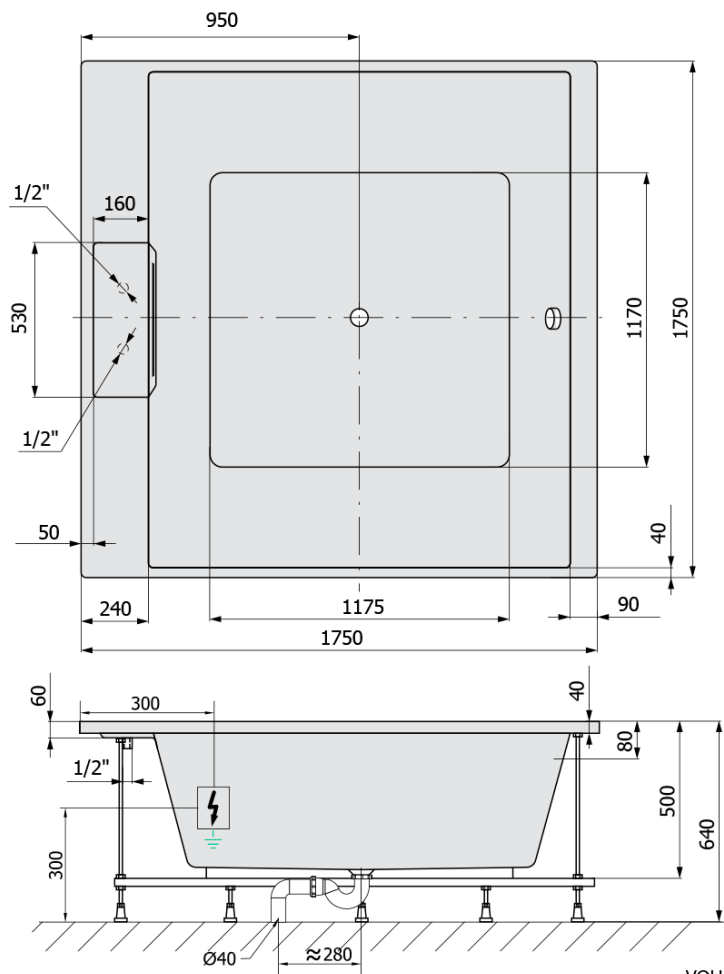

**CAME FALLS hydromasážna vaňa, 175x175x50cm,  
Active Hydro, chróm**

Objednací kód: 23611F.1010

**Základné informácie**

Značka: Polysan  
Séria: HYDROMASÁŽNE SYSTÉMY

**Rozmery**

Dĺžka: 1750 mm  
Šírka: 1750 mm  
Výška: 500 mm  
Objem: 720 l

**Vlastnosti**

Záruka: 2 roky  
Hmotnosť / ks: 82.17 kg  
Balenie: 1 ks  
Farba: Biela  
Materiál: Akrylát  
Tvar: Štvorcové  
Inštalácia: Vstavaná (na obmurovanie)  
Priemer odpadu: 52 mm  
Masážny systém: ACTIVE HYDRO

## Technický list

VOLUME 720L

Electric cable 3x2,5mm<sup>2</sup>  
Lenght 2m from the wall

Elektrický kabel 3x2,5mm<sup>2</sup>  
Délka kabelu ze zdi 2m

Electrical Characteristic:  
Tension: 220-230V/50hz  
Max. power consumption: 1200W  
Electric protection: residual-current device 30mA