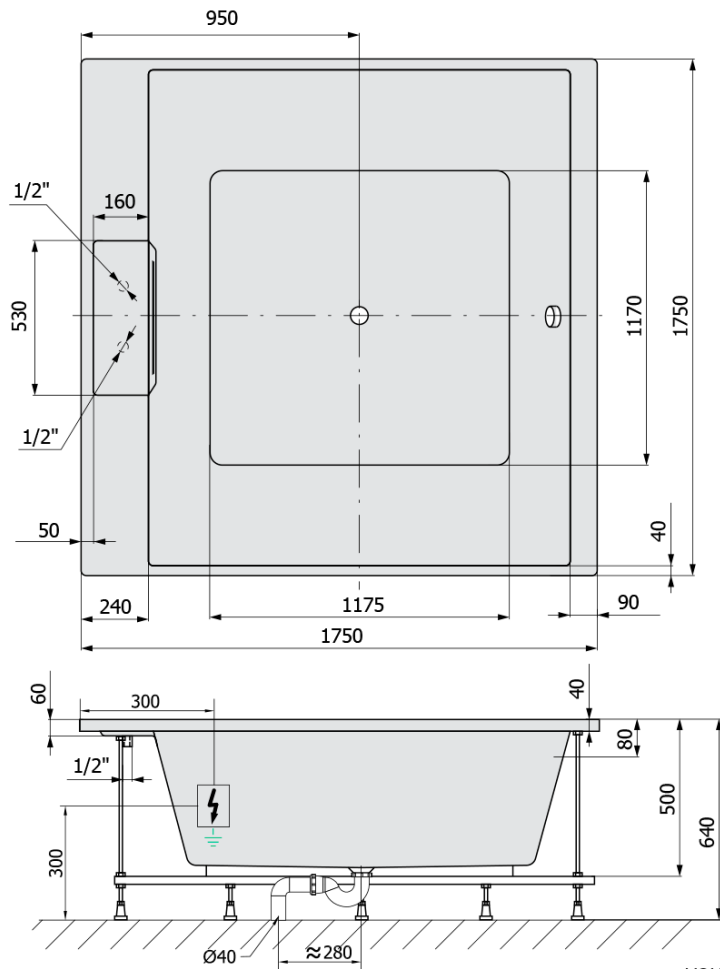

CAME FALLS hydromasážna vaňa, 175x175x50cm, Active Hydro, chróm

Objednací kód: 23611F.1010

Základné informácie

Značka: Polysan
Séria: HYDROMASÁŽNE SYSTÉMY

Rozmery

Dĺžka: 1750 mm
Šírka: 1750 mm
Výška: 500 mm
Objem: 720 l

Vlastnosti

Farba: Biela
Materiál: Akrylát
Tvar: Štvorcové
Inštalácia: Vstavaná (na obmurovanie)
Priemer odpadu: 52 mm
Masážny systém: ACTIVE HYDRO
Hmotnosť / ks: 82.17 kg
Balenie: 1 ks
Záruka: 2 roky

Odporúčame prikúpiť

1 ks Zvukovoizolačná páska k vani, 3m (Objednací kód: 93400)

Technický list

VOLUME 720L

- Electric cable 3x2,5mm²
Lenght 2m from the wall
-  Elektrický kabel 3x2,5mm²
Délka kabelu ze zdi 2m
- Electrical Characteristic:
Tension: 220-230V/50hz
Max. power consumption: 1200W
Electric protection: residual-current device 30mA
- Elektrické vlastnosti:
Napětí: 220-230V/50hz
Max. spotřeba: 1200W
Elektrické jištění: proudový chránič 30mA