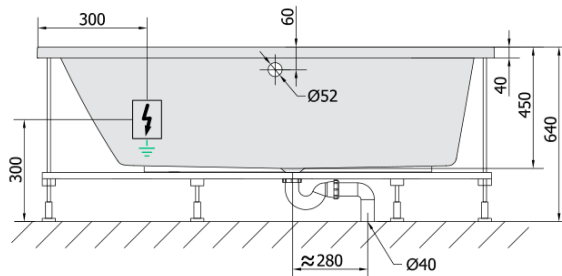

ANDRA L hydromasážna vaňa, 160x90x45cm, Active Hydro-Air, chróm

Objednací kód: 81521.2010

Základné informácie

Značka: Polysan
Séria: HYDROMASÁŽNE SYSTÉMY

Rozmery

Dĺžka: 1600 mm
Šírka: 900 mm
Výška: 450 mm
Objem: 240 l

Vlastnosti

Farba: Biela
Možnosti farebného prevedenia: Podľa vzorkovníka
Materiál: Akrylát
Tvar: Asymetrické
Inštalácia: Vstavaná (na obmurovanie)
Priemer odpadu: 52 mm
Masážny systém: ACTIVE HYDRO AIR
Hmotnosť / ks: 59.19 kg
Balenie: 1 ks
Záruka: 2 roky

Odporúčame prikúpiť

1 ks Zvukovoizolačná páska k vani, 3m (Objednací kód: 93400)

Technický list

VOLUME 300L

- Electric cable 3x2,5mm²
Length 2m from the wall
-  Elektrický kabel 3x2,5mm²
Délka kabelu ze zdi 2m
- Electrical Characteristic:
Tension: 220-230V/50hz
Max. power consumption: 1200W
Electric protection: residual-current device 30mA
- Elektrické vlastnosti:
Napětí: 220-230V/50hz
Max. spotřeba: 1200W
Elektrické jistění: proudový chránič 30mA