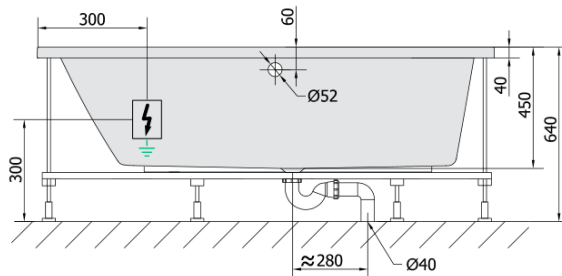

ANDRA L hydromasážna vaňa, 160x90x45cm, Active Hydro-Air, chróm

Objednací kód: 81521.2010

Základné informácie

Značka: Polysan
Séria: HYDROMASÁŽNE SYSTÉMY

Rozmery

Dĺžka: 1600 mm
Šírka: 900 mm
Výška: 450 mm
Objem: 240 l

Vlastnosti

Farba: Biela
Možnosti farebného prevedenia: Podľa vzorkovníka
Materiál: Akrylát
Tvar: Asymetrické
Inštalácia: Vstavaná (na obmurovanie)
Priemer odpadu: 52 mm
Vlastnosti: ACTIVE HYDRO AIR masáž
Hmotnosť / ks: 59.19 kg
Balenie: 1 ks
Záruka: 2 roky

Odporúčame prikúpiť

1 ks Zvukovoizolačná páska k vani, 3m (Objednací kód: 93400)

Technický list

VOLUME 300L

- Electric cable 3x2,5mm²
Length 2m from the wall
-  Elektrický kabel 3x2,5mm²
Délka kabelu ze zdi 2m
- Electrical Characteristic:
Tension: 220-230V/50hz
Max. power consumption: 1200W
Electric protection: residual-current device 30mA
- Elektrické vlastnosti:
Napětí: 220-230V/50hz
Max. spotřeba: 1200W
Elektrické jistění: proudový chránič 30mA