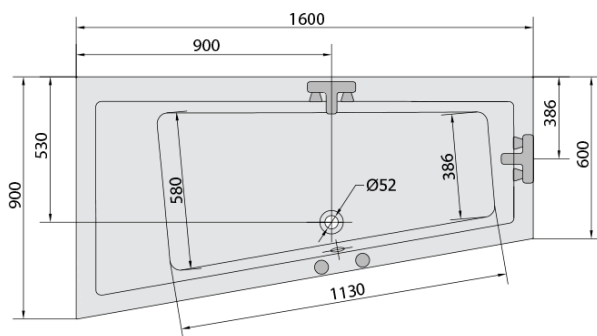

ANDRA L hydromasážna vaňa, 160x90x45cm, Active Hydro-Air, chróm

Objednací kód: 81521.2010

Základné informácie

Značka: Polysan
Séria: HYDROMASÁŽNE SYSTÉMY

Rozmery

Dĺžka: 1600 mm
Šírka: 900 mm
Výška: 450 mm
Objem: 240 l

Vlastnosti

Farba: Biela
Možnosti farebného prevedenia: Podľa vzorkovníka
Materiál: Akrylát
Tvar: Asymetrické
Inštalácia: Vstavaná (na obmurovanie)
Priemer odpadu: 52 mm
Masážny systém: ACTIVE HYDRO AIR
Hmotnosť / ks: 59.19 kg
Balenie: 1 ks
Záruka: 2 roky

Odporúčame prikúpiť

1 ks Zvukovoizolačná páska k vani, 3m (Objednací kód: 93400)

Technický list

VOLUME 300L

- Electric cable 3x2,5mm²
Length 2m from the wall
-  Elektrický kabel 3x2,5mm²
Délka kabelu ze zdi 2m
- Electrical Characteristic:
Tension: 220-230V/50hz
Max. power consumption: 1200W
Electric protection: residual-current device 30mA
- Elektrické vlastnosti:
Napětí: 220-230V/50hz
Max. spotřeba: 1200W
Elektrické jistění: proudový chránič 30mA