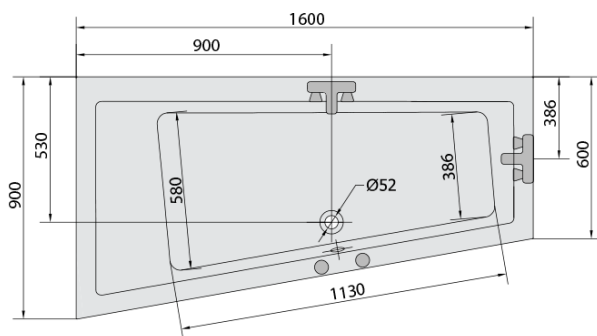

ANDRA L hydromasážna vaňa, 160x90x45cm, Active Hydro-Air, chróm

Objednací kód: 81521.2010

Základné informácie

Značka: Polysan
Séria: HYDROMASÁŽNE SYSTÉMY

Rozmery

Dĺžka: 1600 mm
Šírka: 900 mm
Výška: 450 mm
Objem: 240 l

Vlastnosti

Farba: Biela
Možnosti farebného prevedenia: Podľa vzorkovníka
Materiál: Akrylát
Tvar: Asymetrické
Inštalácia: Vstavaná (na obmurovanie)
Priemer odpadu: 52 mm
Vlastnosti: ACTIVE HYDRO AIR masáž
Hmotnosť / ks: 59.19 kg
Balenie: 1 ks
Záruka: 2 roky

Odporúčame prikúpiť

1 ks Zvukovoizolačná páska k vani, 3m (Objednací kód: 93400)

Technický list

VOLUME 300L

- Electric cable 3x2,5mm²
Length 2m from the wall
-  Elektrický kabel 3x2,5mm²
Délka kabelu ze zdi 2m
- Electrical Characteristic:
Tension: 220-230V/50hz
Max. power consumption: 1200W
Electric protection: residual-current device 30mA
- Elektrické vlastnosti:
Napětí: 220-230V/50hz
Max. spotřeba: 1200W
Elektrické jistění: proudový chránič 30mA