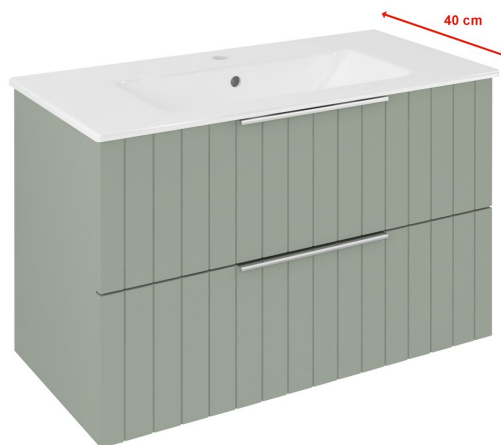

Objednací kód: CR792-4444S

Základné informácie

Značka: Sapho
Séria: CIRASA

Rozmery

Šírka: 780 mm
Výška: 540 mm
Hĺbka: 390 mm

Vlastnosti

Záruka: 2 roky
Hmotnosť / ks: 24.12 kg
Farba: Zelená
Možnosti farebného prevedenia: Podľa vzorkovníka
Materiál: MDF/lamino
Inštalácia: Závesné na stenu
Typ skrinky: Zásuvky
Typ umývadla: Klasické umývadlo
Výbava: Automatické dovretie
Balenie obsahuje: Úchytka
Balenie neobsahuje: Umývadlo
3D model: ÁNO

Odporúčame prikúpiť

1 ks PRACTICO keramické umývadlo na nábytok 80x40cm, biela (Objednací kód: 44080)

Náhradné diely

Kovová úchytka, 300/192mm, chróm (Objednací kód: CT192C)

Technický list