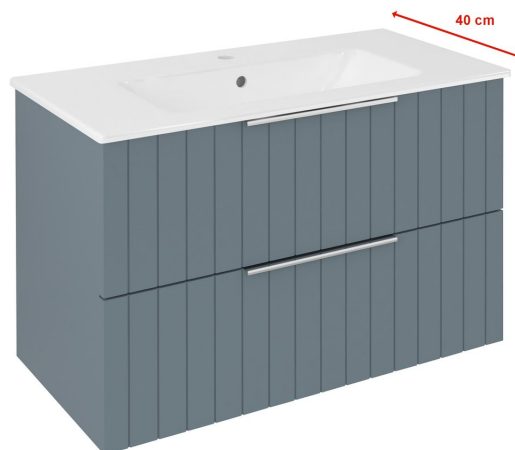

## Základné informácie

Značka: Sapho  
Séria: CIRASA

## Rozmery

Šírka: 780 mm  
Výška: 540 mm  
Hĺbka: 390 mm

## Vlastnosti

Záruka: 2 roky  
Hmotnosť / ks: 24.12 kg  
Farba: Modrá  
Možnosti farebného prevedenia: Podľa vzorkovníka  
Materiál: MDF/lamino  
Inštalácia: Závesné na stenu  
Typ skrinky: Zásuvky  
Typ umývadla: Klasické umývadlo  
Výbava: Automatické dovretie  
Balenie obsahuje: Úchytka  
Balenie neobsahuje: Umývadlo  
3D model: ÁNO