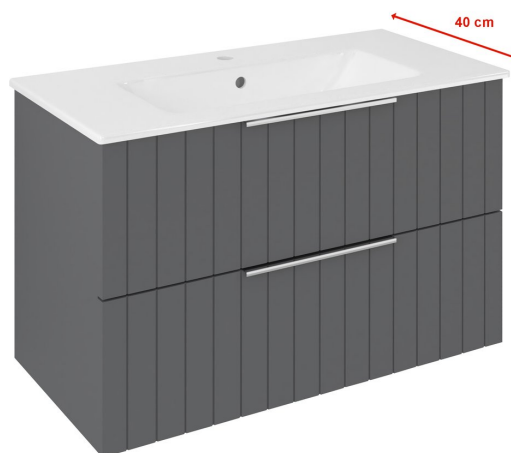

Objednací kód: CR792-4141S

## Rozmery

Šírka: 780 mm  
Výška: 540 mm  
Hĺbka: 390 mm

## Vlastnosti

Záruka: 2 roky  
Hmotnosť / ks: 24.12 kg  
Farba: Šedá  
Možnosti farebného prevedenia: Podľa vzorkovníka  
Materiál: MDF/lamino  
Inštalácia: Závesné na stenu  
Typ skrinky: Zásuvky  
Typ umývadla: Klasické umývadlo  
Výbava: Automatické dovretie  
Balenie obsahuje: Úchytka  
Balenie neobsahuje: Umývadlo  
3D model: ÁNO