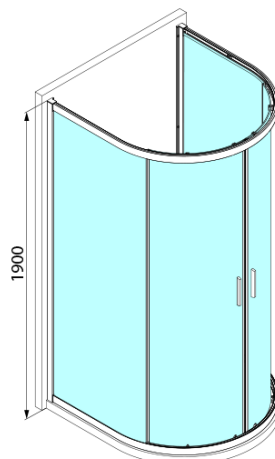

Technický list