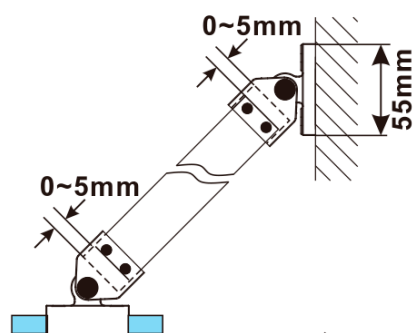

Objednací kód: ES1060

Základné informácie

Značka: Polysan

Séria: ESCA

Rozmery

Šírka: 567 mm

Výška: 2100 mm

Vlastnosti

Záruka: 2 roky

Hmotnosť / ks: 21.8 kg

Balenie: 1 ks

Typ výplne: Číre sklo

Úprava skla: Antidrop

Hrúbka skla: 8 mm

Technický list

MODEL	A,mm
ES1070	686~701
ES1080	786~801
ES1090	886~901
ES1010	986~1001
ES1011	1086~1101
ES1012	1186~1201
ES1013	1286~1301
ES1014	1386~1401
ES1015	1486~1501

MODEL	B,mm
ES1030	285
ES1040	385
ES1050	485
ES1060	585

MODEL	A,mm
ES1030	290~305
ES1040	390~405
ES1050	490~505
ES1060	590~605

MODEL	A,mm
ES1070/ES1170/ES1270/ES1370/ES1470/ES1570	690~705
ES1080/ES1180/ES1280/ES1380/ES1480/ES1580	790~805
ES1090/ES1190/ES1290/ES1390/ES1490/ES1590	890~905
ES1010/ES1110/ES1210/ES1310/ES1410/ES1510	990~1005
ES1011/ES1111/ES1211/ES1311/ES1411/ES1511	1090~1105
ES1012/ES1112/ES1212/ES1312/ES1412/ES1512	1190~1205
ES1013/ES1113/ES1213/ES1313/ES1413/ES1513	1290~1305
ES1014/ES1114/ES1214/ES1314/ES1414/ES1514	1390~1405
ES1015/ES1115/ES1215/ES1315/ES1415/ES1515	1490~1505