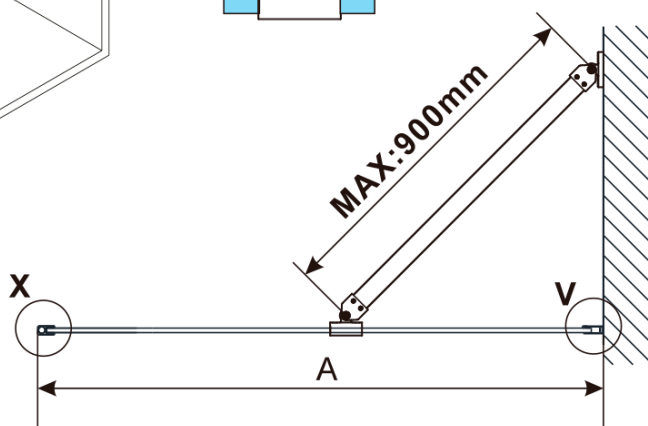

Objednací kód: ES1060

Základné informácie

Značka: Polysan

Séria: ESCA

Rozmery

Šírka: 567 mm

Výška: 2100 mm

Vlastnosti

Záruka: 2 roky

Hmotnosť / ks: 21.8 kg

Balenie: 1 ks

Typ výplne: Číre sklo

Úprava skla: Antidrop

Hrúbka skla: 8 mm

Technický list

MODEL	A,mm
ES1070	686~701
ES1080	786~801
ES1090	886~901
ES1010	986~1001
ES1011	1086~1101
ES1012	1186~1201
ES1013	1286~1301
ES1014	1386~1401
ES1015	1486~1501

MODEL	B,mm
ES1030	285
ES1040	385
ES1050	485
ES1060	585

MODEL	A,mm
ES1030	290~305
ES1040	390~405
ES1050	490~505
ES1060	590~605

MODEL	A,mm
ES1070/ES1170/ES1270/ES1370/ES1470/ES1570	690~705
ES1080/ES1180/ES1280/ES1380/ES1480/ES1580	790~805
ES1090/ES1190/ES1290/ES1390/ES1490/ES1590	890~905
ES1010/ES1110/ES1210/ES1310/ES1410/ES1510	990~1005
ES1011/ES1111/ES1211/ES1311/ES1411/ES1511	1090~1105
ES1012/ES1112/ES1212/ES1312/ES1412/ES1512	1190~1205
ES1013/ES1113/ES1213/ES1313/ES1413/ES1513	1290~1305
ES1014/ES1114/ES1214/ES1314/ES1414/ES1514	1390~1405
ES1015/ES1115/ES1215/ES1315/ES1415/ES1515	1490~1505