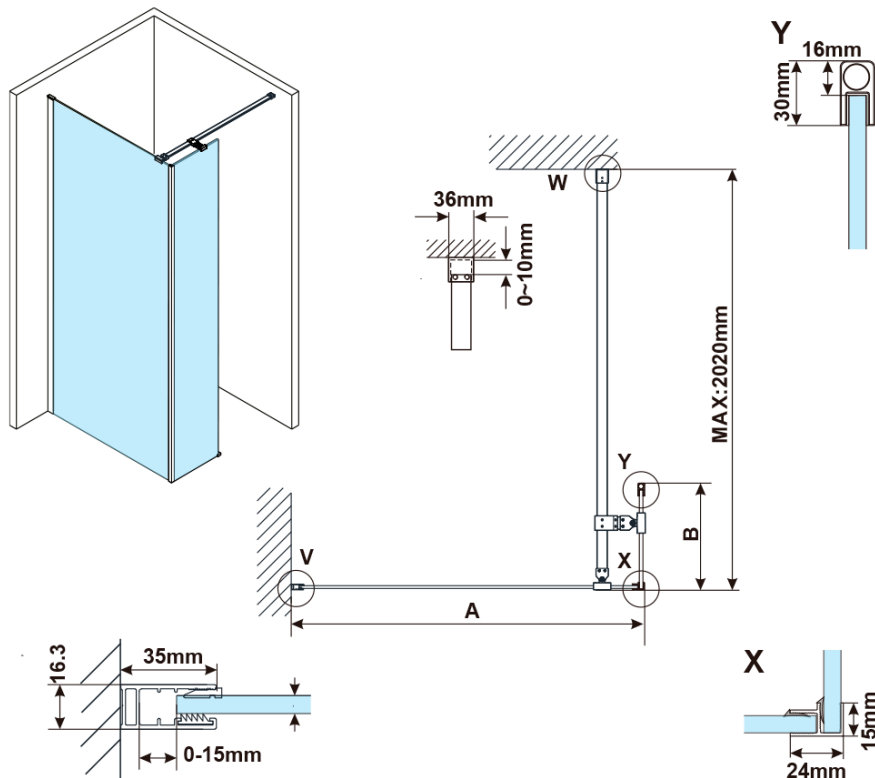

Objednací kód: ES1060

Základné informácie

Značka: Polysan

Vlastnosti

Hmotnosť / ks: 21.8 kg

Balenie: 1 ks

Záruka: 3 roky

Technický list

MODEL	A,mm
ES1070	686~701
ES1080	786~801
ES1090	886~901
ES1010	986~1001
ES1011	1086~1101
ES1012	1186~1201
ES1013	1286~1301
ES1014	1386~1401
ES1015	1486~1501

MODEL	B,mm
ES1030	285
ES1040	385
ES1050	485
ES1060	585

MODEL	A,mm
ES1030	290~305
ES1040	390~405
ES1050	490~505
ES1060	590~605

MODEL	A,mm
ES1070/ES1170/ES1270/ES1370/ES1470/ES1570	690~705
ES1080/ES1180/ES1280/ES1380/ES1480/ES1580	790~805
ES1090/ES1190/ES1290/ES1390/ES1490/ES1590	890~905
ES1010/ES1110/ES1210/ES1310/ES1410/ES1510	990~1005
ES1011/ES1111/ES1211/ES1311/ES1411/ES1511	1090~1105
ES1012/ES1112/ES1212/ES1312/ES1412/ES1512	1190~1205
ES1013/ES1113/ES1213/ES1313/ES1413/ES1513	1290~1305
ES1014/ES1114/ES1214/ES1314/ES1414/ES1514	1390~1405
ES1015/ES1115/ES1215/ES1315/ES1415/ES1515	1490~1505