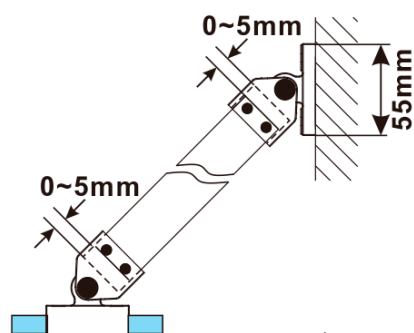

Objednací kód: ES1060

Základné informácie

Značka: Polysan

Vlastnosti

Hmotnosť / ks: 21.8 kg

Balenie: 1 ks

Záruka: 3 roky

Technický list

MODEL	A,mm
ES1070	686~701
ES1080	786~801
ES1090	886~901
ES1010	986~1001
ES1011	1086~1101
ES1012	1186~1201
ES1013	1286~1301
ES1014	1386~1401
ES1015	1486~1501

MODEL	B,mm
ES1030	285
ES1040	385
ES1050	485
ES1060	585

MODEL	A,mm
ES1030	290~305
ES1040	390~405
ES1050	490~505
ES1060	590~605

MODEL	A,mm
ES1070/ES1170/ES1270/ES1370/ES1470/ES1570	690~705
ES1080/ES1180/ES1280/ES1380/ES1480/ES1580	790~805
ES1090/ES1190/ES1290/ES1390/ES1490/ES1590	890~905
ES1010/ES1110/ES1210/ES1310/ES1410/ES1510	990~1005
ES1011/ES1111/ES1211/ES1311/ES1411/ES1511	1090~1105
ES1012/ES1112/ES1212/ES1312/ES1412/ES1512	1190~1205
ES1013/ES1113/ES1213/ES1313/ES1413/ES1513	1290~1305
ES1014/ES1114/ES1214/ES1314/ES1414/ES1514	1390~1405
ES1015/ES1115/ES1215/ES1315/ES1415/ES1515	1490~1505