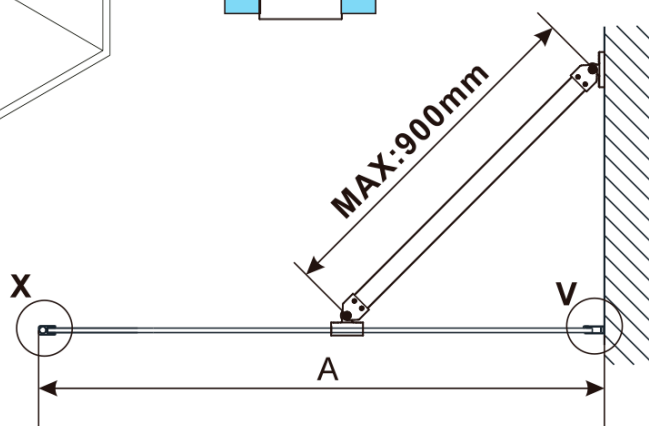

Objednací kód: ES1060

Základné informácie

Značka: Polysan

Vlastnosti

Hmotnosť / ks: 21.8 kg

Balenie: 1 ks

Záruka: 3 roky

Technický list

MODEL	A,mm
ES1070	686~701
ES1080	786~801
ES1090	886~901
ES1010	986~1001
ES1011	1086~1101
ES1012	1186~1201
ES1013	1286~1301
ES1014	1386~1401
ES1015	1486~1501

MODEL	B,mm
ES1030	285
ES1040	385
ES1050	485
ES1060	585

MODEL	A,mm
ES1030	290~305
ES1040	390~405
ES1050	490~505
ES1060	590~605

MODEL	A,mm
ES1070/ES1170/ES1270/ES1370/ES1470/ES1570	690~705
ES1080/ES1180/ES1280/ES1380/ES1480/ES1580	790~805
ES1090/ES1190/ES1290/ES1390/ES1490/ES1590	890~905
ES1010/ES1110/ES1210/ES1310/ES1410/ES1510	990~1005
ES1011/ES1111/ES1211/ES1311/ES1411/ES1511	1090~1105
ES1012/ES1112/ES1212/ES1312/ES1412/ES1512	1190~1205
ES1013/ES1113/ES1213/ES1313/ES1413/ES1513	1290~1305
ES1014/ES1114/ES1214/ES1314/ES1414/ES1514	1390~1405
ES1015/ES1115/ES1215/ES1315/ES1415/ES1515	1490~1505