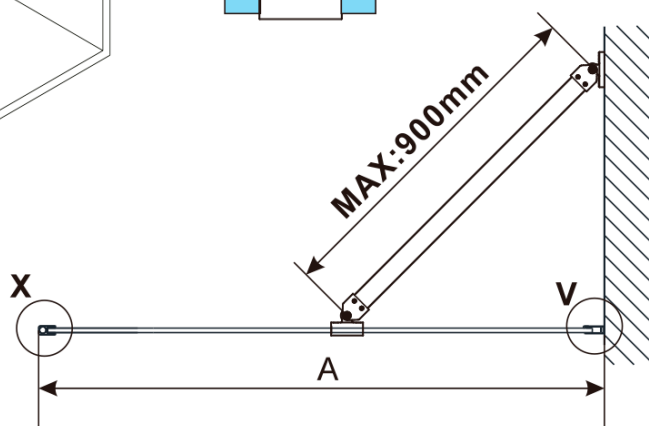

Objednací kód: ES1040

Základné informácie

Značka: Polysan

Séria: ESCA

Rozmery

Šírka: 367 mm

Výška: 2100 mm

Vlastnosti

Záruka: 2 roky

Hmotnosť / ks: 19.8 kg

Balenie: 1 ks

Typ výplne: Číre sklo

Úprava skla: Antidrop

Hrúbka skla: 8 mm

Technický list

MODEL	A,mm
ES1070	686~701
ES1080	786~801
ES1090	886~901
ES1010	986~1001
ES1011	1086~1101
ES1012	1186~1201
ES1013	1286~1301
ES1014	1386~1401
ES1015	1486~1501

MODEL	B,mm
ES1030	285
ES1040	385
ES1050	485
ES1060	585

MODEL	A,mm
ES1030	290~305
ES1040	390~405
ES1050	490~505
ES1060	590~605

MODEL	A,mm
ES1070/ES1170/ES1270/ES1370/ES1470/ES1570	690~705
ES1080/ES1180/ES1280/ES1380/ES1480/ES1580	790~805
ES1090/ES1190/ES1290/ES1390/ES1490/ES1590	890~905
ES1010/ES1110/ES1210/ES1310/ES1410/ES1510	990~1005
ES1011/ES1111/ES1211/ES1311/ES1411/ES1511	1090~1105
ES1012/ES1112/ES1212/ES1312/ES1412/ES1512	1190~1205
ES1013/ES1113/ES1213/ES1313/ES1413/ES1513	1290~1305
ES1014/ES1114/ES1214/ES1314/ES1414/ES1514	1390~1405
ES1015/ES1115/ES1215/ES1315/ES1415/ES1515	1490~1505