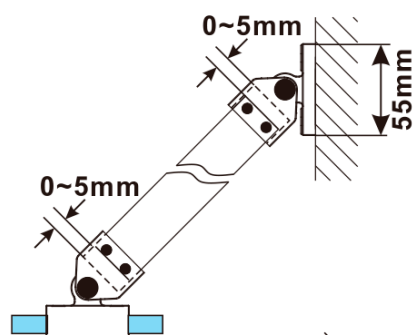

Objednací kód: ES1040

Základné informácie

Značka: Polysan

Séria: ESCA

Rozmery

Šírka: 367 mm

Výška: 2100 mm

Vlastnosti

Typ výplne: Číre sklo

Úprava skla: Antidrop

Hrúbka skla: 8 mm

Hmotnosť / ks: 19.8 kg

Balenie: 1 ks

Záruka: 2 roky

Technický list

MODEL	A,mm
ES1070	686~701
ES1080	786~801
ES1090	886~901
ES1010	986~1001
ES1011	1086~1101
ES1012	1186~1201
ES1013	1286~1301
ES1014	1386~1401
ES1015	1486~1501

MODEL	B,mm
ES1030	285
ES1040	385
ES1050	485
ES1060	585

MODEL	A,mm
ES1030	290~305
ES1040	390~405
ES1050	490~505
ES1060	590~605

MODEL	A,mm
ES1070/ES1170/ES1270/ES1370/ES1470/ES1570	690~705
ES1080/ES1180/ES1280/ES1380/ES1480/ES1580	790~805
ES1090/ES1190/ES1290/ES1390/ES1490/ES1590	890~905
ES1010/ES1110/ES1210/ES1310/ES1410/ES1510	990~1005
ES1011/ES1111/ES1211/ES1311/ES1411/ES1511	1090~1105
ES1012/ES1112/ES1212/ES1312/ES1412/ES1512	1190~1205
ES1013/ES1113/ES1213/ES1313/ES1413/ES1513	1290~1305
ES1014/ES1114/ES1214/ES1314/ES1414/ES1514	1390~1405
ES1015/ES1115/ES1215/ES1315/ES1415/ES1515	1490~1505