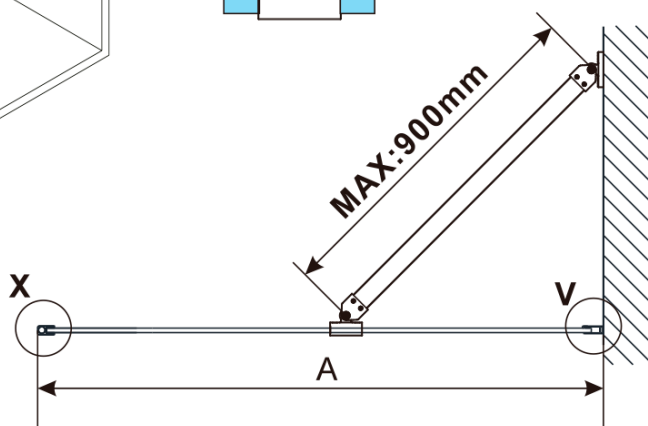

Objednací kód: ES1040

Základné informácie

Značka: Polysan

Séria: ESCA

Rozmery

Šírka: 367 mm

Výška: 2100 mm

Vlastnosti

Typ výplne: Číre sklo

Úprava skla: Antidrop

Hrúbka skla: 8 mm

Hmotnosť / ks: 19.8 kg

Balenie: 1 ks

Záruka: 2 roky

Technický list

MODEL	A,mm
ES1070	686~701
ES1080	786~801
ES1090	886~901
ES1010	986~1001
ES1011	1086~1101
ES1012	1186~1201
ES1013	1286~1301
ES1014	1386~1401
ES1015	1486~1501

MODEL	B,mm
ES1030	285
ES1040	385
ES1050	485
ES1060	585

MODEL	A,mm
ES1030	290~305
ES1040	390~405
ES1050	490~505
ES1060	590~605

MODEL	A,mm
ES1070/ES1170/ES1270/ES1370/ES1470/ES1570	690~705
ES1080/ES1180/ES1280/ES1380/ES1480/ES1580	790~805
ES1090/ES1190/ES1290/ES1390/ES1490/ES1590	890~905
ES1010/ES1110/ES1210/ES1310/ES1410/ES1510	990~1005
ES1011/ES1111/ES1211/ES1311/ES1411/ES1511	1090~1105
ES1012/ES1112/ES1212/ES1312/ES1412/ES1512	1190~1205
ES1013/ES1113/ES1213/ES1313/ES1413/ES1513	1290~1305
ES1014/ES1114/ES1214/ES1314/ES1414/ES1514	1390~1405
ES1015/ES1115/ES1215/ES1315/ES1415/ES1515	1490~1505