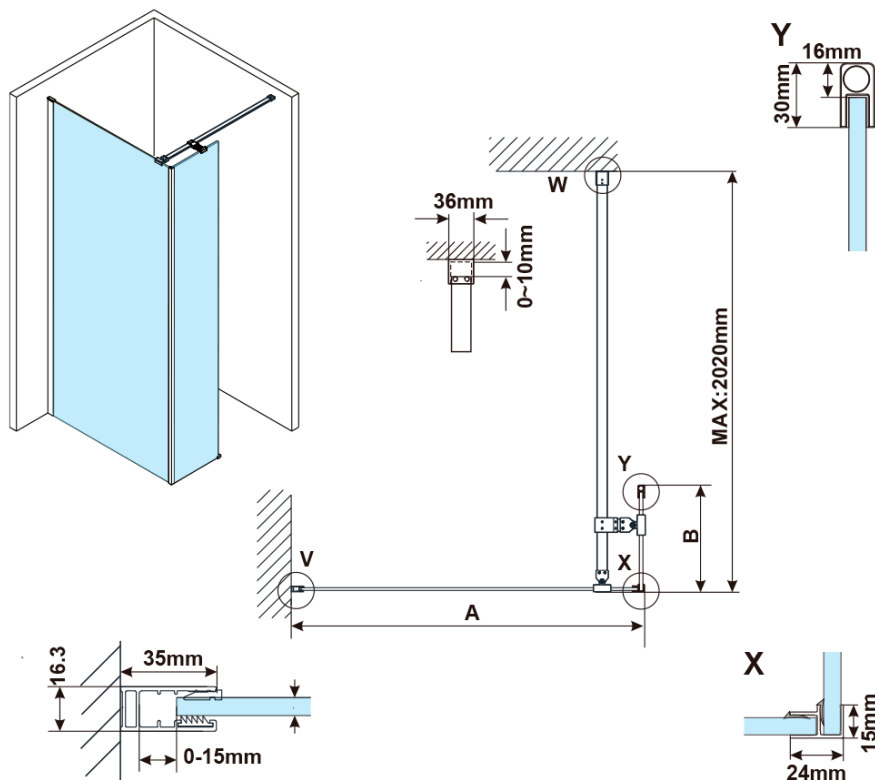

Objednací kód: ES1040

**Základné informácie**

Značka: Polysan

**Vlastnosti**

Hmotnosť / ks: 19.8 kg

Balenie: 1 ks

Záruka: 3 roky

Technický list

| MODEL  | A,mm      |
|--------|-----------|
| ES1070 | 686~701   |
| ES1080 | 786~801   |
| ES1090 | 886~901   |
| ES1010 | 986~1001  |
| ES1011 | 1086~1101 |
| ES1012 | 1186~1201 |
| ES1013 | 1286~1301 |
| ES1014 | 1386~1401 |
| ES1015 | 1486~1501 |

| MODEL  | B,mm |
|--------|------|
| ES1030 | 285  |
| ES1040 | 385  |
| ES1050 | 485  |
| ES1060 | 585  |

| MODEL  | A,mm    |
|--------|---------|
| ES1030 | 290~305 |
| ES1040 | 390~405 |
| ES1050 | 490~505 |
| ES1060 | 590~605 |

| MODEL                                     | A,mm      |
|---|-----------|
| ES1070/ES1170/ES1270/ES1370/ES1470/ES1570 | 690~705   |
| ES1080/ES1180/ES1280/ES1380/ES1480/ES1580 | 790~805   |
| ES1090/ES1190/ES1290/ES1390/ES1490/ES1590 | 890~905   |
| ES1010/ES1110/ES1210/ES1310/ES1410/ES1510 | 990~1005  |
| ES1011/ES1111/ES1211/ES1311/ES1411/ES1511 | 1090~1105 |
| ES1012/ES1112/ES1212/ES1312/ES1412/ES1512 | 1190~1205 |
| ES1013/ES1113/ES1213/ES1313/ES1413/ES1513 | 1290~1305 |
| ES1014/ES1114/ES1214/ES1314/ES1414/ES1514 | 1390~1405 |
| ES1015/ES1115/ES1215/ES1315/ES1415/ES1515 | 1490~1505 |