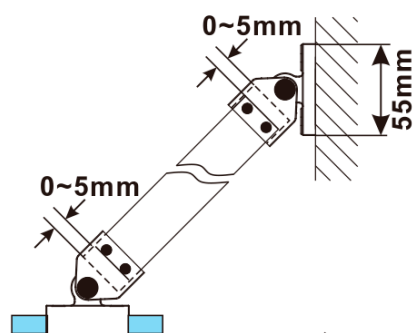

Objednací kód: ES1040

Základné informácie

Značka: Polysan

Séria: ESCA

Rozmery

Šírka: 367 mm

Výška: 2100 mm

Vlastnosti

Záruka: 2 roky

Hmotnosť / ks: 19.8 kg

Balenie: 1 ks

Typ výplne: Číre sklo

Úprava skla: Antidrop

Hrúbka skla: 8 mm

Technický list

MODEL	A,mm
ES1070	686~701
ES1080	786~801
ES1090	886~901
ES1010	986~1001
ES1011	1086~1101
ES1012	1186~1201
ES1013	1286~1301
ES1014	1386~1401
ES1015	1486~1501

MODEL	B,mm
ES1030	285
ES1040	385
ES1050	485
ES1060	585

MODEL	A,mm
ES1030	290~305
ES1040	390~405
ES1050	490~505
ES1060	590~605

MODEL	A,mm
ES1070/ES1170/ES1270/ES1370/ES1470/ES1570	690~705
ES1080/ES1180/ES1280/ES1380/ES1480/ES1580	790~805
ES1090/ES1190/ES1290/ES1390/ES1490/ES1590	890~905
ES1010/ES1110/ES1210/ES1310/ES1410/ES1510	990~1005
ES1011/ES1111/ES1211/ES1311/ES1411/ES1511	1090~1105
ES1012/ES1112/ES1212/ES1312/ES1412/ES1512	1190~1205
ES1013/ES1113/ES1213/ES1313/ES1413/ES1513	1290~1305
ES1014/ES1114/ES1214/ES1314/ES1414/ES1514	1390~1405
ES1015/ES1115/ES1215/ES1315/ES1415/ES1515	1490~1505