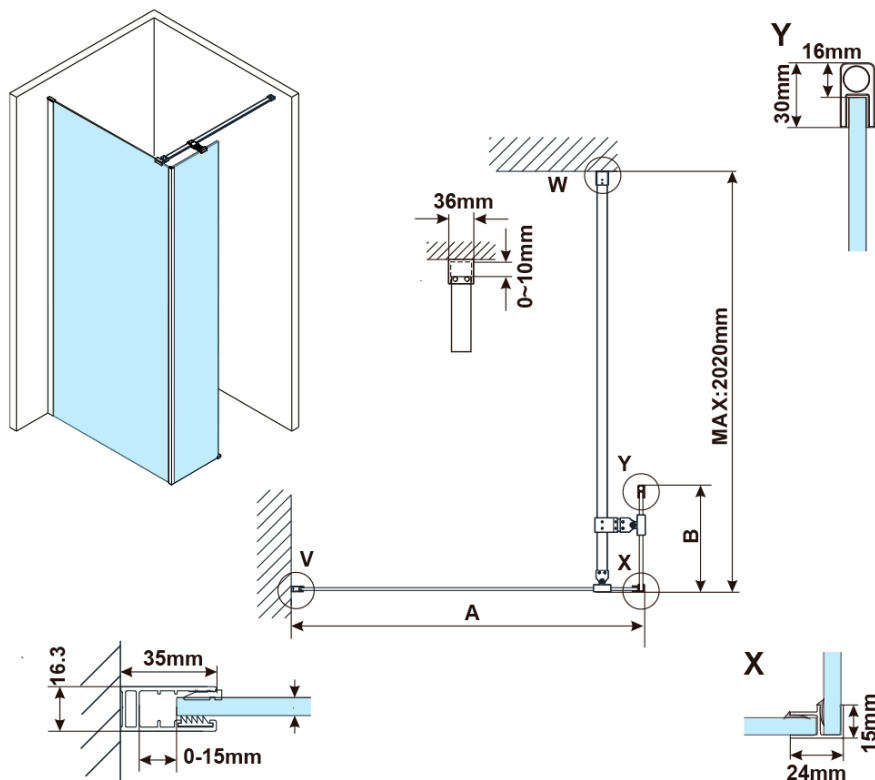

Objednací kód: ES1040

Základné informácie

Značka: Polysan

Séria: ESCA

Rozmery

Šírka: 367 mm

Výška: 2100 mm

Vlastnosti

Typ výplne: Číre sklo

Úprava skla: Antidrop

Hrúbka skla: 8 mm

Hmotnosť / ks: 19.8 kg

Balenie: 1 ks

Záruka: 2 roky

Technický list

MODEL	A,mm
ES1070	686~701
ES1080	786~801
ES1090	886~901
ES1010	986~1001
ES1011	1086~1101
ES1012	1186~1201
ES1013	1286~1301
ES1014	1386~1401
ES1015	1486~1501

MODEL	B,mm
ES1030	285
ES1040	385
ES1050	485
ES1060	585

MODEL	A,mm
ES1030	290~305
ES1040	390~405
ES1050	490~505
ES1060	590~605

MODEL	A,mm
ES1070/ES1170/ES1270/ES1370/ES1470/ES1570	690~705
ES1080/ES1180/ES1280/ES1380/ES1480/ES1580	790~805
ES1090/ES1190/ES1290/ES1390/ES1490/ES1590	890~905
ES1010/ES1110/ES1210/ES1310/ES1410/ES1510	990~1005
ES1011/ES1111/ES1211/ES1311/ES1411/ES1511	1090~1105
ES1012/ES1112/ES1212/ES1312/ES1412/ES1512	1190~1205
ES1013/ES1113/ES1213/ES1313/ES1413/ES1513	1290~1305
ES1014/ES1114/ES1214/ES1314/ES1414/ES1514	1390~1405
ES1015/ES1115/ES1215/ES1315/ES1415/ES1515	1490~1505