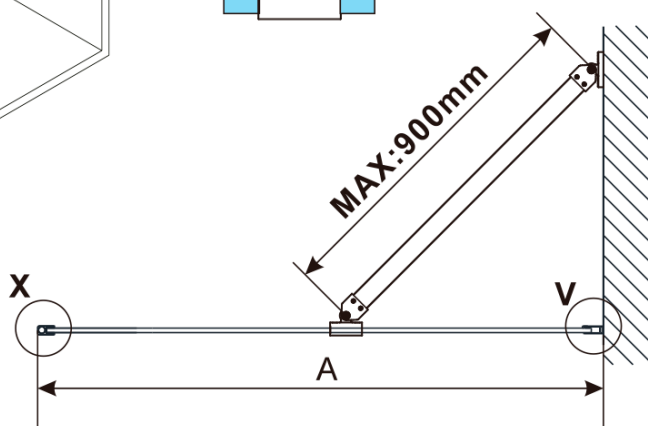

Objednací kód: ES1040

**Základné informácie**

Značka: Polysan

**Vlastnosti**

Hmotnosť / ks: 19.8 kg

Balenie: 1 ks

Záruka: 3 roky

Technický list

| MODEL  | A,mm      |
|--------|-----------|
| ES1070 | 686~701   |
| ES1080 | 786~801   |
| ES1090 | 886~901   |
| ES1010 | 986~1001  |
| ES1011 | 1086~1101 |
| ES1012 | 1186~1201 |
| ES1013 | 1286~1301 |
| ES1014 | 1386~1401 |
| ES1015 | 1486~1501 |

| MODEL  | B,mm |
|--------|------|
| ES1030 | 285  |
| ES1040 | 385  |
| ES1050 | 485  |
| ES1060 | 585  |

| MODEL  | A,mm    |
|--------|---------|
| ES1030 | 290~305 |
| ES1040 | 390~405 |
| ES1050 | 490~505 |
| ES1060 | 590~605 |

| MODEL                                     | A,mm      |
|---|-----------|
| ES1070/ES1170/ES1270/ES1370/ES1470/ES1570 | 690~705   |
| ES1080/ES1180/ES1280/ES1380/ES1480/ES1580 | 790~805   |
| ES1090/ES1190/ES1290/ES1390/ES1490/ES1590 | 890~905   |
| ES1010/ES1110/ES1210/ES1310/ES1410/ES1510 | 990~1005  |
| ES1011/ES1111/ES1211/ES1311/ES1411/ES1511 | 1090~1105 |
| ES1012/ES1112/ES1212/ES1312/ES1412/ES1512 | 1190~1205 |
| ES1013/ES1113/ES1213/ES1313/ES1413/ES1513 | 1290~1305 |
| ES1014/ES1114/ES1214/ES1314/ES1414/ES1514 | 1390~1405 |
| ES1015/ES1115/ES1215/ES1315/ES1415/ES1515 | 1490~1505 |