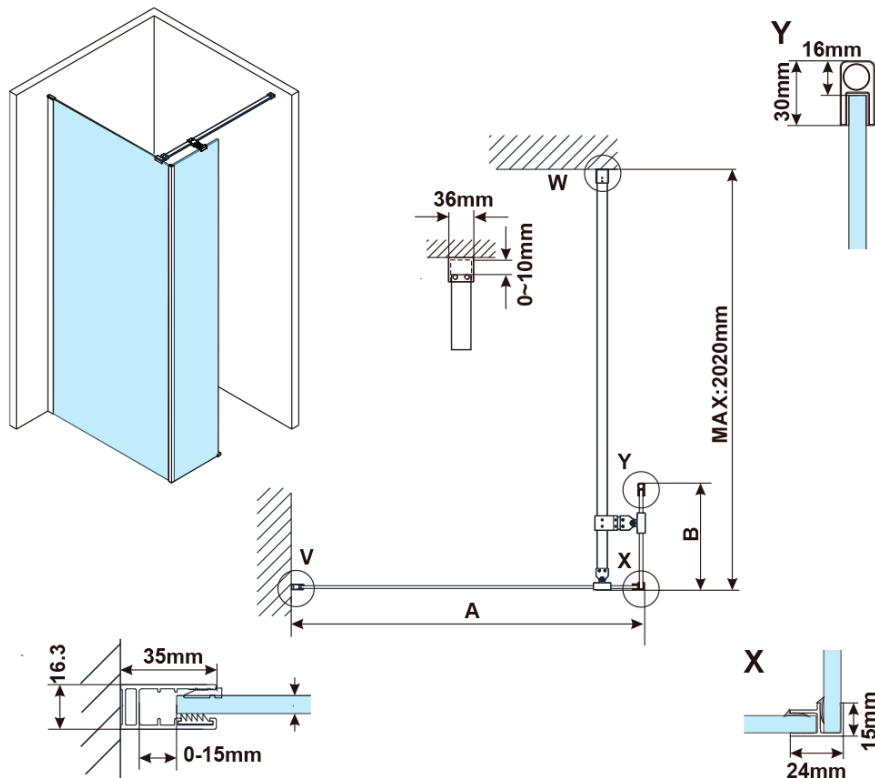

Objednací kód: ES1030

Základné informácie

Značka: Polysan

Vlastnosti

Hmotnosť / ks: 17.8 kg

Balenie: 1 ks

Záruka: 3 roky

Technický list

MODEL	A,mm
ES1070	686~701
ES1080	786~801
ES1090	886~901
ES1010	986~1001
ES1011	1086~1101
ES1012	1186~1201
ES1013	1286~1301
ES1014	1386~1401
ES1015	1486~1501

MODEL	B,mm
ES1030	285
ES1040	385
ES1050	485
ES1060	585

MODEL	A,mm
ES1030	290~305
ES1040	390~405
ES1050	490~505
ES1060	590~605

MODEL	A,mm
ES1070/ES1170/ES1270/ES1370/ES1470/ES1570	690~705
ES1080/ES1180/ES1280/ES1380/ES1480/ES1580	790~805
ES1090/ES1190/ES1290/ES1390/ES1490/ES1590	890~905
ES1010/ES1110/ES1210/ES1310/ES1410/ES1510	990~1005
ES1011/ES1111/ES1211/ES1311/ES1411/ES1511	1090~1105
ES1012/ES1112/ES1212/ES1312/ES1412/ES1512	1190~1205
ES1013/ES1113/ES1213/ES1313/ES1413/ES1513	1290~1305
ES1014/ES1114/ES1214/ES1314/ES1414/ES1514	1390~1405
ES1015/ES1115/ES1215/ES1315/ES1415/ES1515	1490~1505