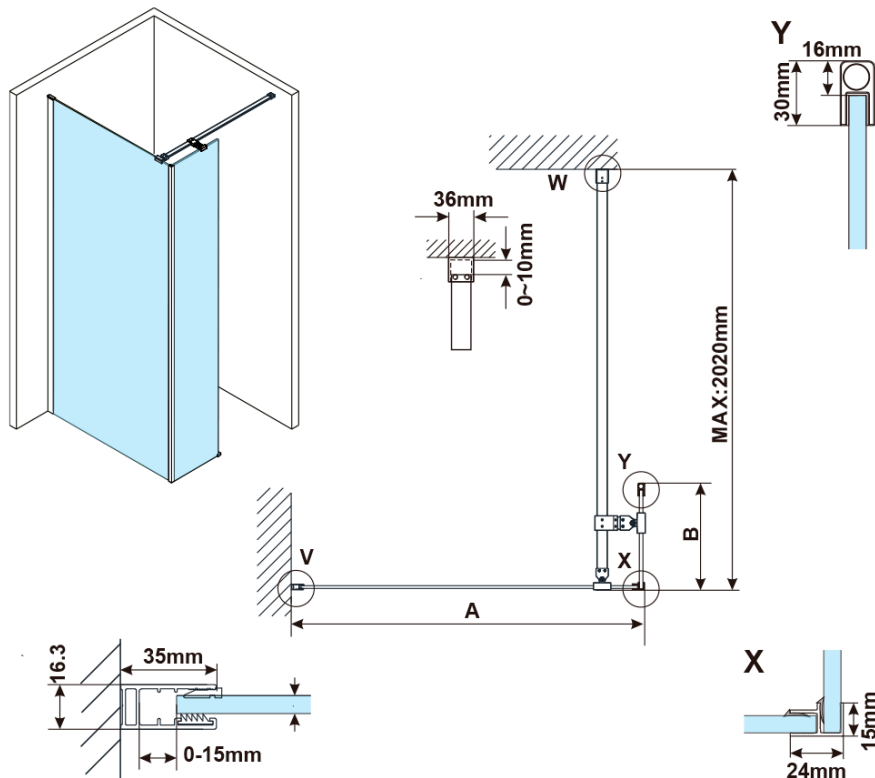

Objednací kód: ES1030

Základné informácie

Značka: Polysan

Séria: ESCA

Rozmery

Šírka: 267 mm

Výška: 2100 mm

Vlastnosti

Záruka: 2 roky

Hmotnosť / ks: 17.8 kg

Balenie: 1 ks

Typ výplne: Číre sklo

Úprava skla: Antidrop

Hrúbka skla: 8 mm

Technický list

MODEL	A,mm
ES1070	686~701
ES1080	786~801
ES1090	886~901
ES1010	986~1001
ES1011	1086~1101
ES1012	1186~1201
ES1013	1286~1301
ES1014	1386~1401
ES1015	1486~1501

MODEL	B,mm
ES1030	285
ES1040	385
ES1050	485
ES1060	585

MODEL	A,mm
ES1030	290~305
ES1040	390~405
ES1050	490~505
ES1060	590~605

MODEL	A,mm
ES1070/ES1170/ES1270/ES1370/ES1470/ES1570	690~705
ES1080/ES1180/ES1280/ES1380/ES1480/ES1580	790~805
ES1090/ES1190/ES1290/ES1390/ES1490/ES1590	890~905
ES1010/ES1110/ES1210/ES1310/ES1410/ES1510	990~1005
ES1011/ES1111/ES1211/ES1311/ES1411/ES1511	1090~1105
ES1012/ES1112/ES1212/ES1312/ES1412/ES1512	1190~1205
ES1013/ES1113/ES1213/ES1313/ES1413/ES1513	1290~1305
ES1014/ES1114/ES1214/ES1314/ES1414/ES1514	1390~1405
ES1015/ES1115/ES1215/ES1315/ES1415/ES1515	1490~1505