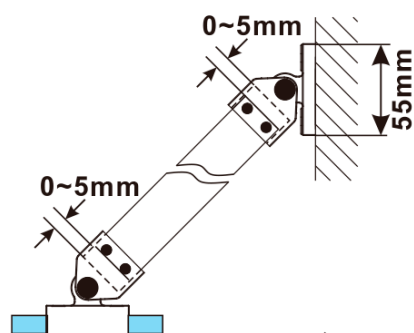

Objednací kód: ES1030

Základné informácie

Značka: Polysan

Vlastnosti

Hmotnosť / ks: 17.8 kg

Balenie: 1 ks

Záruka: 3 roky

Technický list

MODEL	A,mm
ES1070	686~701
ES1080	786~801
ES1090	886~901
ES1010	986~1001
ES1011	1086~1101
ES1012	1186~1201
ES1013	1286~1301
ES1014	1386~1401
ES1015	1486~1501

MODEL	B,mm
ES1030	285
ES1040	385
ES1050	485
ES1060	585

MODEL	A,mm
ES1030	290~305
ES1040	390~405
ES1050	490~505
ES1060	590~605

MODEL	A,mm
ES1070/ES1170/ES1270/ES1370/ES1470/ES1570	690~705
ES1080/ES1180/ES1280/ES1380/ES1480/ES1580	790~805
ES1090/ES1190/ES1290/ES1390/ES1490/ES1590	890~905
ES1010/ES1110/ES1210/ES1310/ES1410/ES1510	990~1005
ES1011/ES1111/ES1211/ES1311/ES1411/ES1511	1090~1105
ES1012/ES1112/ES1212/ES1312/ES1412/ES1512	1190~1205
ES1013/ES1113/ES1213/ES1313/ES1413/ES1513	1290~1305
ES1014/ES1114/ES1214/ES1314/ES1414/ES1514	1390~1405
ES1015/ES1115/ES1215/ES1315/ES1415/ES1515	1490~1505