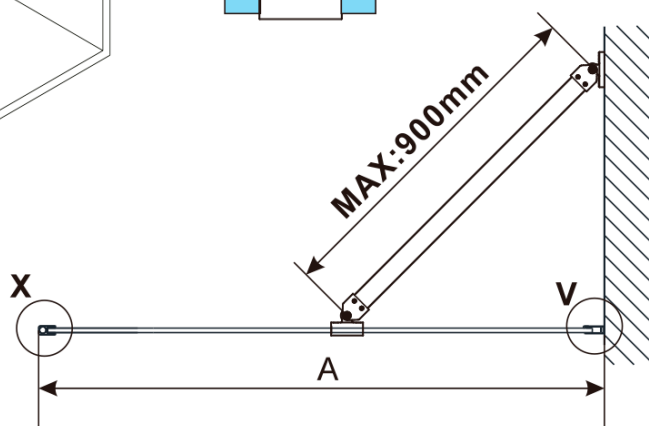

Objednací kód: ES1030

Základné informácie

Značka: Polysan

Séria: ESCA

Rozmery

Šírka: 267 mm

Výška: 2100 mm

Vlastnosti

Záruka: 2 roky

Hmotnosť / ks: 17.8 kg

Balenie: 1 ks

Typ výplne: Číre sklo

Úprava skla: Antidrop

Hrúbka skla: 8 mm

Technický list

MODEL	A,mm
ES1070	686~701
ES1080	786~801
ES1090	886~901
ES1010	986~1001
ES1011	1086~1101
ES1012	1186~1201
ES1013	1286~1301
ES1014	1386~1401
ES1015	1486~1501

MODEL	B,mm
ES1030	285
ES1040	385
ES1050	485
ES1060	585

MODEL	A,mm
ES1030	290~305
ES1040	390~405
ES1050	490~505
ES1060	590~605

MODEL	A,mm
ES1070/ES1170/ES1270/ES1370/ES1470/ES1570	690~705
ES1080/ES1180/ES1280/ES1380/ES1480/ES1580	790~805
ES1090/ES1190/ES1290/ES1390/ES1490/ES1590	890~905
ES1010/ES1110/ES1210/ES1310/ES1410/ES1510	990~1005
ES1011/ES1111/ES1211/ES1311/ES1411/ES1511	1090~1105
ES1012/ES1112/ES1212/ES1312/ES1412/ES1512	1190~1205
ES1013/ES1113/ES1213/ES1313/ES1413/ES1513	1290~1305
ES1014/ES1114/ES1214/ES1314/ES1414/ES1514	1390~1405
ES1015/ES1115/ES1215/ES1315/ES1415/ES1515	1490~1505