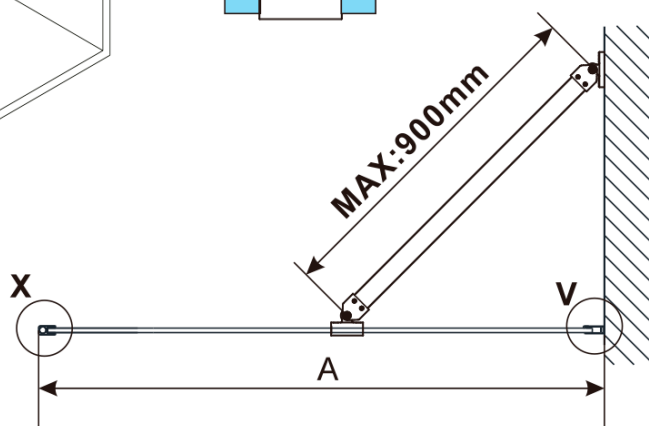

Objednací kód: ES1030

Základné informácie

Značka: Polysan

Vlastnosti

Hmotnosť / ks: 17.8 kg

Balenie: 1 ks

Záruka: 3 roky

Technický list

MODEL	A,mm
ES1070	686~701
ES1080	786~801
ES1090	886~901
ES1010	986~1001
ES1011	1086~1101
ES1012	1186~1201
ES1013	1286~1301
ES1014	1386~1401
ES1015	1486~1501

MODEL	B,mm
ES1030	285
ES1040	385
ES1050	485
ES1060	585

MODEL	A,mm
ES1030	290~305
ES1040	390~405
ES1050	490~505
ES1060	590~605

MODEL	A,mm
ES1070/ES1170/ES1270/ES1370/ES1470/ES1570	690~705
ES1080/ES1180/ES1280/ES1380/ES1480/ES1580	790~805
ES1090/ES1190/ES1290/ES1390/ES1490/ES1590	890~905
ES1010/ES1110/ES1210/ES1310/ES1410/ES1510	990~1005
ES1011/ES1111/ES1211/ES1311/ES1411/ES1511	1090~1105
ES1012/ES1112/ES1212/ES1312/ES1412/ES1512	1190~1205
ES1013/ES1113/ES1213/ES1313/ES1413/ES1513	1290~1305
ES1014/ES1114/ES1214/ES1314/ES1414/ES1514	1390~1405
ES1015/ES1115/ES1215/ES1315/ES1415/ES1515	1490~1505