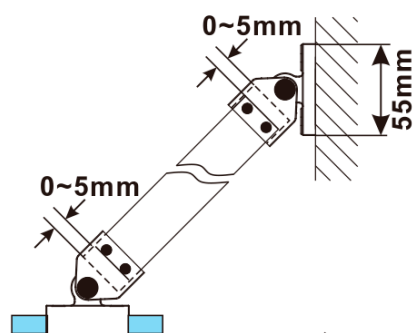

Objednací kód: ES1030

Základné informácie

Značka: Polysan

Séria: ESCA

Rozmery

Šírka: 267 mm

Výška: 2100 mm

Vlastnosti

Záruka: 2 roky

Hmotnosť / ks: 17.8 kg

Balenie: 1 ks

Typ výplne: Číre sklo

Úprava skla: Antidrop

Hrúbka skla: 8 mm

Technický list

MODEL	A,mm
ES1070	686~701
ES1080	786~801
ES1090	886~901
ES1010	986~1001
ES1011	1086~1101
ES1012	1186~1201
ES1013	1286~1301
ES1014	1386~1401
ES1015	1486~1501

MODEL	B,mm
ES1030	285
ES1040	385
ES1050	485
ES1060	585

MODEL	A,mm
ES1030	290~305
ES1040	390~405
ES1050	490~505
ES1060	590~605

MODEL	A,mm
ES1070/ES1170/ES1270/ES1370/ES1470/ES1570	690~705
ES1080/ES1180/ES1280/ES1380/ES1480/ES1580	790~805
ES1090/ES1190/ES1290/ES1390/ES1490/ES1590	890~905
ES1010/ES1110/ES1210/ES1310/ES1410/ES1510	990~1005
ES1011/ES1111/ES1211/ES1311/ES1411/ES1511	1090~1105
ES1012/ES1112/ES1212/ES1312/ES1412/ES1512	1190~1205
ES1013/ES1113/ES1213/ES1313/ES1413/ES1513	1290~1305
ES1014/ES1114/ES1214/ES1314/ES1414/ES1514	1390~1405
ES1015/ES1115/ES1215/ES1315/ES1415/ES1515	1490~1505