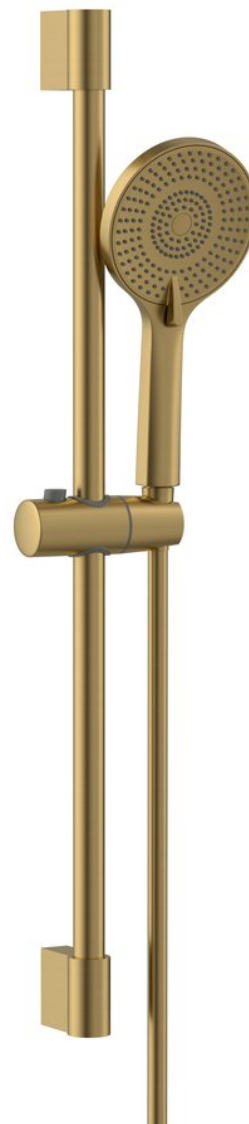

Objednací kód: SC715GB

## Rozmery

Výška: 708 mm

## Vlastnosti

Farba: Zlato mat

Materiál: ABS/nerez

Tvar: Kruhové

Funkcia sprchy: Dážď, Dážď/Masáž, Masáž

Rozmer prierezu tyče: Priemer 22 mm

Ostatné: AntiCalc, Set: + držiak + hadica, Viac funkcií

Hmotnosť / ks: 1.412 kg

## Náhradné diely

Ručná masážna sprcha, 3 režimy, silikon trysky, priemer 120mm, ABS/ zlato mat (Objednací kód: SK879GB)

SOFTLEX plastová sprchová hadica, 150cm, zlato mat (Objednací kód: 1208-19)

Držiak pre sprchovú tyč 23mm, ABS/zlato mat (Objednací kód: NDSZ139GB)