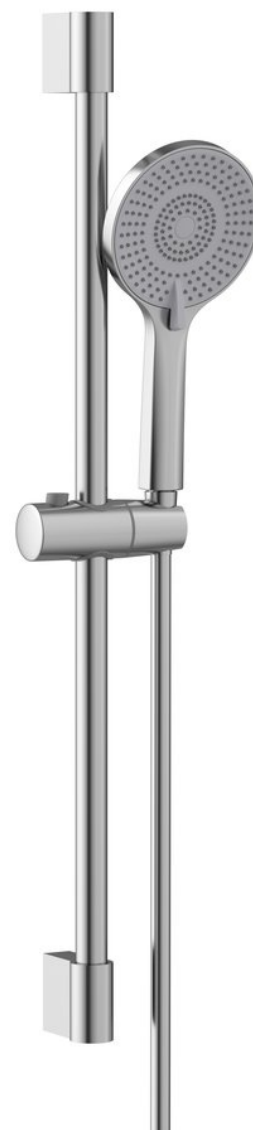

Objednací kód: SC715

## Rozmery

Výška: 708 mm

## Vlastnosti

Farba: Chróm

Materiál: ABS/nerez

Tvar: Kruhové

Funkcia sprchy: Dážď, Dážď/Masáž, Masáž

Rozmer prierezu tyče: Priemer 22 mm

Ostatné: AntiCalc, Set: + držiak + hadica, Viac funkcií

Hmotnosť / ks: 1.412 kg

## Náhradné diely

Ručná masážna sprcha, 3 režimy, silikonowe dysze, Ø 120 mm, ABS/chróm (Objednací kód: SK879)

Držiak pre sprchovú tyč 22mm, ABS/chróm (Objednací kód: ND1202-02)

SOFTFLEX plastová sprchová hadica, 150cm, metalická strieborná/chróm (Objednací kód: 1208-11)