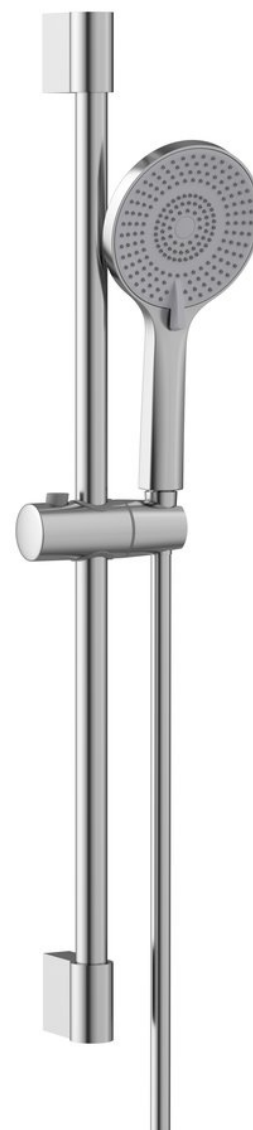

Objednací kód: SC715

Základné informácie

Značka: Sapho

Rozmery

Výška: 708 mm

Vlastnosti

Farba: Chróm

Materiál: ABS/nerez

Tvar: Kruhové

Funkcia sprchy: Dážď, Dážď/Masáž, Masáž

Rozmer prierezu tyče: Priemer 22 mm

Ostatné: AntiCalc, Set: + držiak + hadica, Viac funkcií

Hmotnosť / ks: 1.412 kg

Balenie: 1 ks

Záruka: 2 roky

Náhradné diely

Ručná masážna sprcha, 3 režimy, silikonowe dysze, Ø 120 mm, ABS/chróm (Objednací kód: SK879)

Držiak pre sprchovú tyč 22mm, ABS/chróm (Objednací kód: ND1202-02)

SOFTFLEX plastová sprchová hadica, 150cm, metalická strieborná/chróm (Objednací kód: 1208-11)