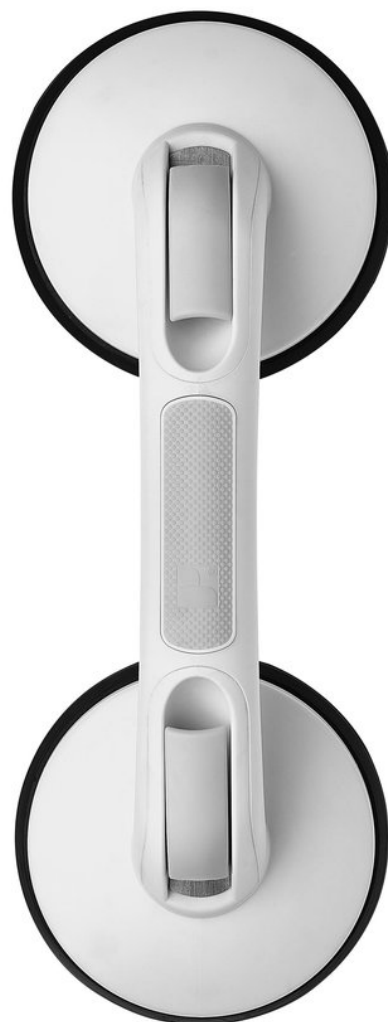

HANDICAP madlo odnímatelné, biela

Objednací kód: A0243301

Základné informácie

Značka: Ridder

Rozmery

Šírka: 335 mm

Výška: 125 mm

Hĺbka: 70 mm

Vlastnosti

Farba: Biela

Materiál: Plast

Tvar: Kruhové

Druh: Madlo

Inštalácia: Prísavka

Nosnosť: 120 kg

Hmotnosť / ks: 0.655 kg

Balenie: 1 ks

Záruka: 2 roky