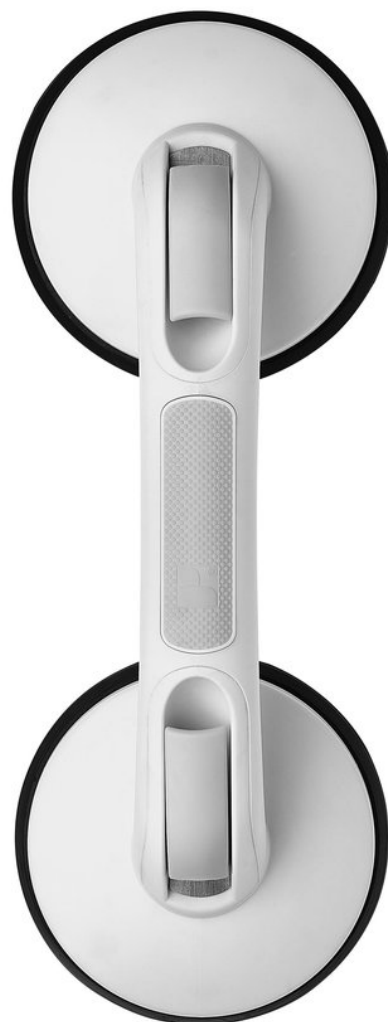

HANDICAP madlo odnímatelné, biela

Objednací kód: A0243301

Základné informácie

Značka: Ridder

Rozmery

Šírka: 335 mm

Výška: 125 mm

Hĺbka: 70 mm

Vlastnosti

Záruka: 2 roky

Hmotnosť / ks: 0.655 kg

Balenie: 1 ks

Farba: Biela

Materiál: Plast

Tvar: Kruhové

Druh: Madlo

Inštalácia: Prísavka

Nosnosť: 120 kg