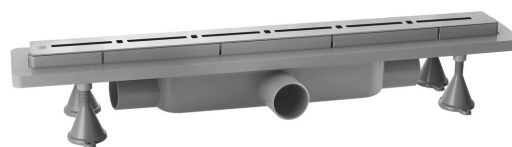

# RENOVA ECO LINE podlahový žlab s roštom z nerezové oceli, L-740, DN40

Objednací kód: 4943.904.8C

## Rozmery

Dĺžka: 740 mm  
Výška: 54 mm

## Vlastnosti

Záruka: 2 roky  
Hmotnosť / ks: 1.843 kg  
Balenie: 1 ks  
Farba: Nerez  
Materiál: Plast  
Inštalácia: Do priestoru - rošt  
Priemer odpadu: 40 mm  
Dĺžka sprchového kanálíka od: 740 mm  
Dĺžka sprchového kanálíka do: 740 mm  
Prietok: 39 l/min