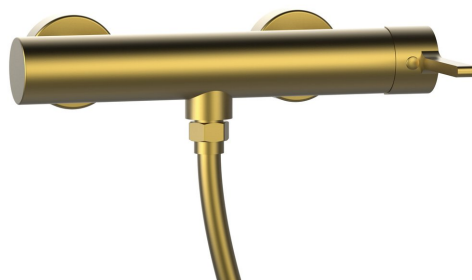

Objednací kód: AF011GB

Základné informácie

Značka: Sapho
Séria: ICONIC

Vlastnosti

Záruka: 6 rokov
Hmotnosť / ks: 2.773 kg
Balenie: 1 ks
Farba: Zlato mat
Materiál: Mosadz
Tvar: Kruhové
Inštalácia: Nástenná 150 mm
Druh ovládania: Páka
Ostatné: PVD povrchová úprava
3D model: ÁNO

Náhradné diely

Miešacia kartuša 35mm, nízka (Objednací kód: 521601)

Technický list