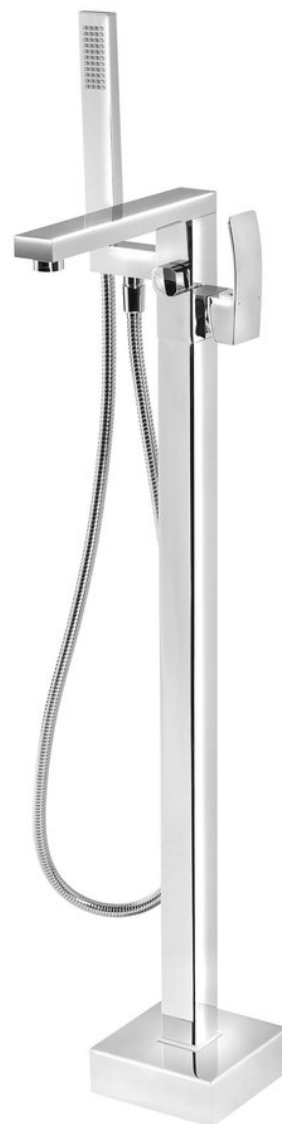

## Základné informácie

Značka: Sapho

Séria: GINKO

## Rozmery

Výška: 1080 mm

## Vlastnosti

Záruka: 6 rokov

Hmotnosť / ks: 10.75 kg

Balenie: 2 ks

Farba: Chróm

Materiál: Mosadz

Tvar: Hranaté

Inštalácia: Do podlahy

Druh ovládania: Páka

Druh prepínača na sprchu: Otočný

Výška výtoku: 1052 mm

3D model: ÁNO