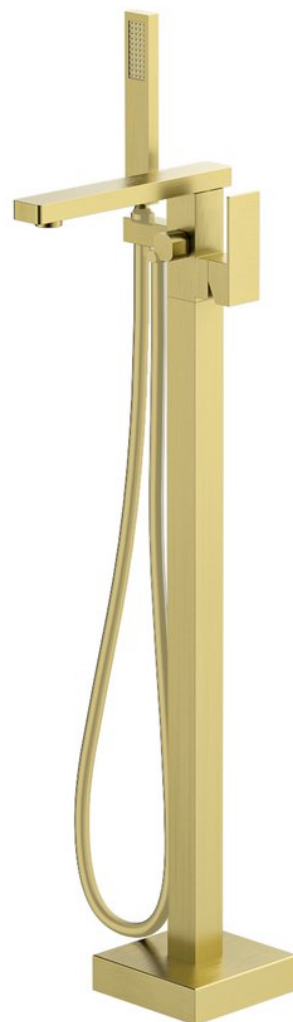

Objednací kód: CM021GB

Základné informácie

Značka: Sapho
Séria: CUBEMIX

Rozmery

Výška: 1080 mm

Vlastnosti

Farba: Zlato mat
Materiál: Mosadz
Tvar: Hranaté
Inštalácia: Do podlahy
Druh ovládania: Páka
Druh prepínača na sprchu: Otočný
Výška výtoku: 1052 mm
Ostatné: PVD povrchová úprava
Hmotnosť / ks: 10.5 kg
Balenie: 1 ks
Záruka: 6 rokov

Náhradné diely

SOFTLEX plastová sprchová hadica, 150cm, zlato mat (Objednací kód: 1208-19)

Náhradná kartuša, priemer 35mm (Objednací kód: 521601)

Ručná sprcha, 200mm, zlato mat (Objednací kód: DO319)

Technický list