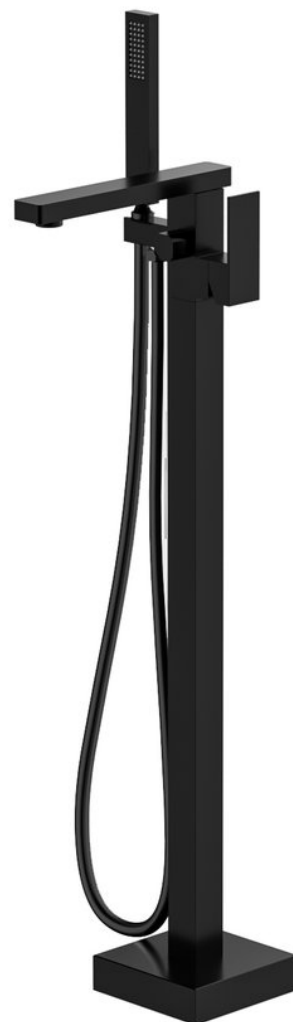

Objednací kód: CM021B

Základné informácie

Značka: Sapho
Séria: CUBEMIX

Rozmery

Výška: 1080 mm

Vlastnosti

Farba: Čierna mat
Materiál: Mosadz
Tvar: Hranaté
Inštalácia: Do podlahy
Druh ovládania: Páka
Druh prepínača na sprchu: Otočný
Výška výtoku: 1052 mm
Hmotnosť / ks: 10.5 kg
Balenie: 1 ks
Záruka: 6 rokov

Náhradné diely

SOFTLEX plastová sprchová hadica, 150cm, čierna mat (Objednací kód: 1208-17)

Náhradná kartuša, priemer 35mm (Objednací kód: 521601)

Ručná sprcha, 258mm, ABS/čierna mat (Objednací kód: SK776)