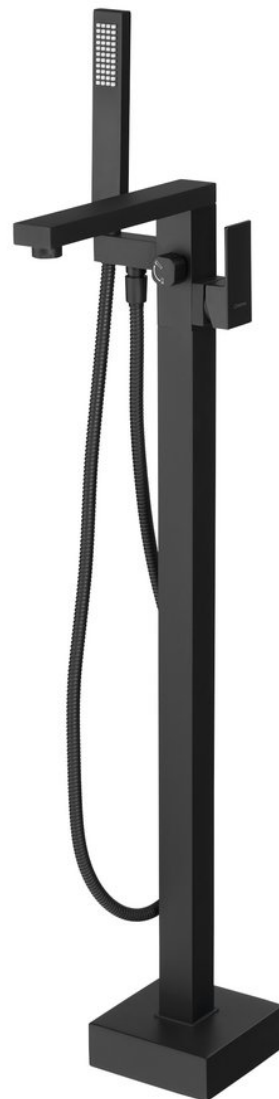

Objednací kód: CM021B

## Základné informácie

Značka: Sapho  
Séria: CUBEMIX

## Rozmery

Výška: 1080 mm

## Vlastnosti

Záruka: 6 rokov  
Hmotnosť / ks: 10.5 kg  
Balenie: 1 ks  
Farba: Čierna mat  
Materiál: Mosadz  
Tvar: Hranaté  
Inštalácia: Do podlahy  
Druh ovládania: Páka  
Druh prepínača na sprchu: Otočný  
Výška výtoku: 1052 mm  
3D model: ÁNO