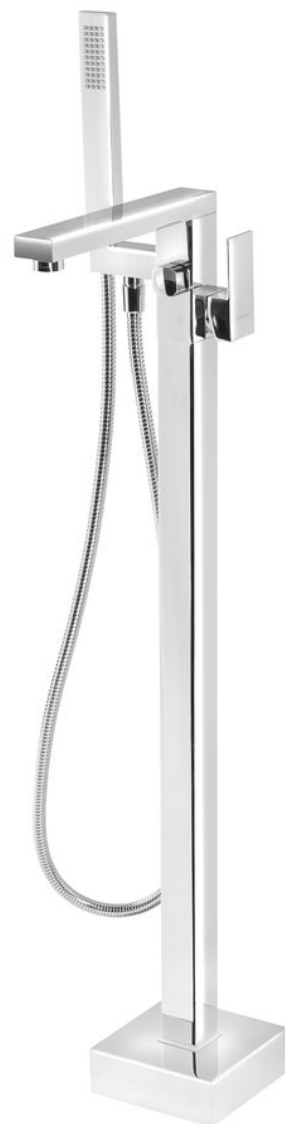

Objednací kód: CM021

## Základné informácie

Značka: Sapho  
Séria: CUBEMIX

## Rozmery

Výška: 1080 mm

## Vlastnosti

Záruka: 6 rokov  
Hmotnosť / ks: 10.5 kg  
Balenie: 1 ks  
Farba: Chróm  
Materiál: Mosadz  
Tvar: Hranaté  
Inštalácia: Do podlahy  
Druh ovládania: Páka  
Druh prepínača na sprchu: Otočný  
Výška výtoku: 1052 mm  
3D model: ÁNO