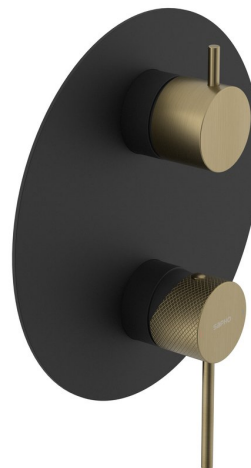

ULTRASAN podomietková sprchová batéria, 3 výstupy, otočný prepínač, čierná mat/zlato mat

 **SAPHO**

Objednací kód: UT044VBG

Základné informácie

Značka: Sapho
Séria: ULTRASAN

Rozmery

Šírka: 190 mm
Výška: 190 mm

Vlastnosti

Farba: Čierna mat
Materiál: Mosadz
Tvar: Kruhové
Inštalácia: Podomietková
Druh ovládania: Páka
Druh prepínača na sprchu: Otočný
Ostatné: Trojcestné
Hmotnosť / ks: 3.142 kg
Balenie: 3 ks
Záruka: 6 rokov

Náhradné diely

Náhradná kartuša 35mm (Objednací kód: ACCR004)

Technický list