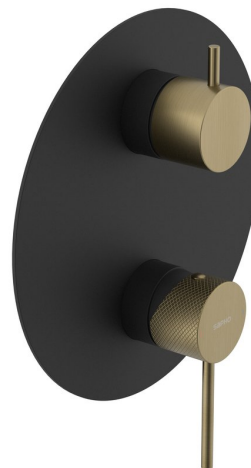

ULTRASAN podomietková sprchová batéria, 2 výstupy, otočný prepínač, čierná mat/zlato mat

 **SAPHO**

Objednací kód: UT043VBG

Základné informácie

Značka: Sapho
Séria: ULTRASAN

Rozmery

Šírka: 190 mm
Výška: 190 mm

Vlastnosti

Farba: Čierna mat
Materiál: Mosadz
Tvar: Kruhové
Inštalácia: Podomietková
Druh ovládania: Páka
Druh prepínača na sprchu: Otočný
Ostatné: Dvojcestné
Hmotnosť / ks: 3.142 kg
Balenie: 3 ks
Záruka: 6 rokov

Náhradné diely

Náhradná kartuša 35mm (Objednací kód: ACCR004)