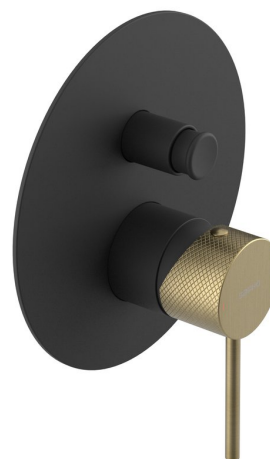

ULTRASAN podomietková sprchová batéria, 2 výstup, čierná mat/zlato mat

Objednací kód: UT042VBG

Základné informácie

Značka: Sapho
Séria: ULTRASAN

Rozmery

Šírka: 180 mm
Výška: 180 mm

Vlastnosti

Záruka: 6 rokov
Hmotnosť / ks: 2.882 kg
Balenie: 2 ks
Farba: Čierna mat
Materiál: Mosadz
Tvar: Kruhové
Inštalácia: Podomietková
Druh ovládania: Páka
Druh prepínača na sprchu: Tlakový
Priemer kartuše: 35 mm
Ostatné: 2 výstupy
3D model: ÁNO

Náhradné diely

KEROX náhradná kartuša nízka (Objednací kód: 2121B)

Technický list