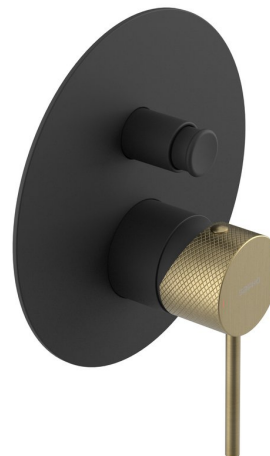

ULTRASAN podomietková sprchová batéria, 2 výstup, čierná mat/zlato mat

Objednací kód: UT042VBG

Základné informácie

Značka: Sapho
Séria: ULTRASAN

Rozmery

Šírka: 180 mm
Výška: 180 mm

Vlastnosti

Farba: Čierna mat
Materiál: Mosadz
Tvar: Kruhové
Inštalácia: Podomietková
Druh ovládania: Páka
Druh prepínača na sprchu: Tlakový
Ostatné: Dvojcestné
Hmotnosť / ks: 2.882 kg
Balenie: 2 ks
Záruka: 6 rokov

Náhradné diely

Náhradná kartuša 35mm (Objednací kód: ACCR004)

Technický list