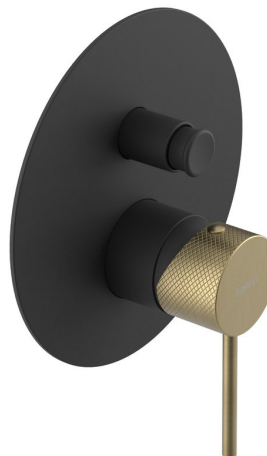

# ULTRASAN podomietková sprchová batéria, 2 výstup, čierná mat/zlato mat

 **SAPHO**

Objednací kód: UT042VBG

## Základné informácie

Značka: Sapho  
Séria: ULTRASAN

## Rozmery

Šírka: 180 mm  
Výška: 180 mm

## Vlastnosti

Farba: Čierna mat  
Materiál: Mosadz  
Tvar: Kruhové  
Inštalácia: Podomietková  
Druh ovládania: Páka  
Druh prepínača na sprchu: Tlakový  
Ostatné: 2 výstupy  
Hmotnosť / ks: 2.882 kg  
Balenie: 2 ks  
Záruka: 6 rokov