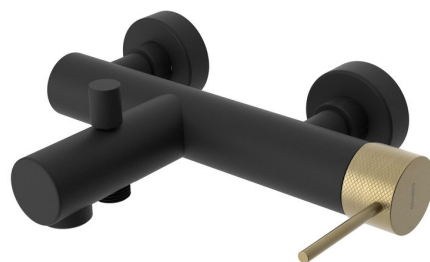

ULTRASAN nástenná vaňová batéria, čierná mat/zlato mat

Objednací kód: UT010VBG

Základné informácie

Značka: Sapho
Séria: ULTRASAN

Rozmery

Šírka: 260 mm
Hĺbka: 194 mm

Vlastnosti

Farba: Čierna mat
Materiál: Mosadz
Tvar: Kruhové
Inštalácia: Nástenná 150 mm
Druh ovládania: Páka
Druh prepínača na sprchu: Tlakový s aretáciou
Hmotnosť / ks: 3.612 kg
Balenie: 2 ks
Záruka: 6 rokov

Náhradné diely

Náhradná kartuša 35mm (Objednací kód: ACCR004)

Technický list