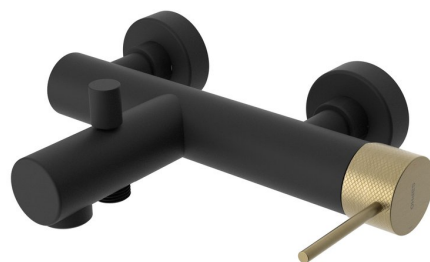

# ULTRASAN nástenná vaňová batéria, čierná mat/zlato mat

Objednací kód: UT010VBG

## Základné informácie

Značka: Sapho  
Séria: ULTRASAN

## Rozmery

Šírka: 260 mm  
Hĺbka: 194 mm

## Vlastnosti

Farba: Čierna mat  
Materiál: Mosadz  
Tvar: Kruhové  
Inštalácia: Nástenná 150 mm  
Druh ovládania: Páka  
Druh prepínača na sprchu: Tlakový s aretáciou  
Hmotnosť / ks: 3.612 kg  
Balenie: 2 ks  
Záruka: 6 rokov