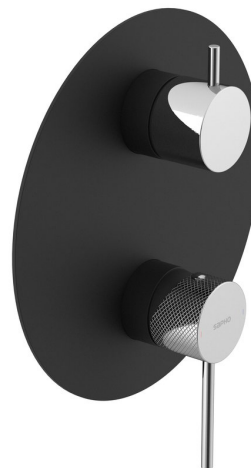

ULTRASAN podomietková sprchová batéria, 3 výstupy, otočný prepínač, čierna mat/chróm

 **SAPHO**

Objednací kód: UT044VBC

Základné informácie

Značka: Sapho
Séria: ULTRASAN

Rozmery

Šírka: 190 mm
Výška: 190 mm

Vlastnosti

Farba: Čierna mat
Materiál: Mosadz
Tvar: Kruhové
Inštalácia: Podomietková
Druh ovládania: Páka
Druh prepínača na sprchu: Otočný
Ostatné: Trojcestné
Hmotnosť / ks: 3.142 kg
Balenie: 3 ks
Záruka: 6 rokov