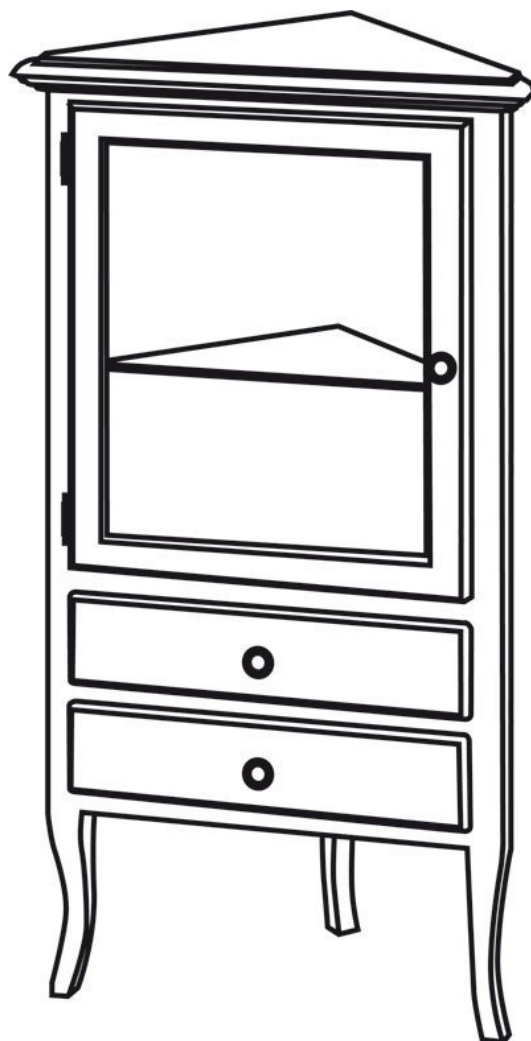

Objednací kód: 1692

Základné informácie

Značka: Sapho
Séria: RETRO

Rozmery

Šírka: 600 mm
Výška: 1200 mm
Hĺbka: 470 mm

Vlastnosti

Záruka: 2 roky
Hmotnosť / ks: 27.41 kg
Balenie: 1 ks
Farba: Biela
Dekor: Starobiela
Materiál: Masiv drevo/dyha
Inštalácia: Na postavenie
Typ skrinky: Rohové
Balenie obsahuje: Úchytka

Náhradné diely

RETRO kovová úchytka, priemer 30mm, bronz (Objednací kód: 12936)

Technický list