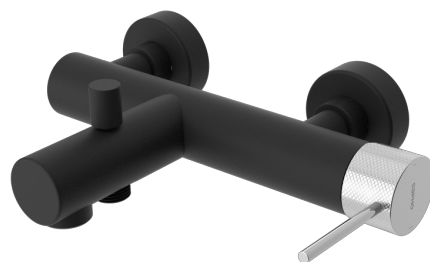

Objednací kód: UT010VBC

Základné informácie

Značka: Sapho
Séria: ULTRASAN

Rozmery

Šírka: 260 mm
Hĺbka: 194 mm

Vlastnosti

Farba: Čierna mat
Materiál: Mosadz
Tvar: Kruhové
Inštalácia: Nástenná 150 mm
Druh ovládania: Páka
Druh prepínača na sprchu: Tlakový s aretáciou
Hmotnosť / ks: 3.612 kg
Balenie: 2 ks
Záruka: 6 rokov

Náhradné diely

KEROX náhradná kartuša nízka (Objednací kód: 2121B)

Technický list