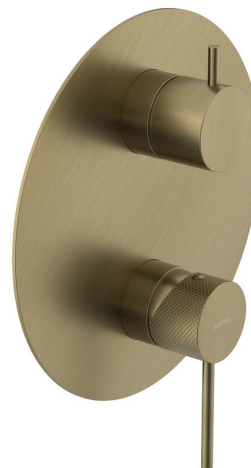

ULTRASAN podomietková sprchová batéria, 3 výstupy, otočný prepínač, zlato mat

 **SAPHO**

Objednací kód: UT044VG

Základné informácie

Značka: Sapho
Séria: ULTRASAN

Rozmery

Šírka: 190 mm
Výška: 190 mm

Vlastnosti

Farba: Zlato mat
Materiál: Mosadz
Tvar: Kruhové
Inštalácia: Podomietková
Druh ovládania: Páka
Druh prepínača na sprchu: Otočný
Ostatné: 3 výstupy
Hmotnosť / ks: 3.142 kg
Balenie: 3 ks
Záruka: 6 rokov

Náhradné diely

KEROX náhradná kartuša nízka (Objednací kód: 2121B)

Technický list