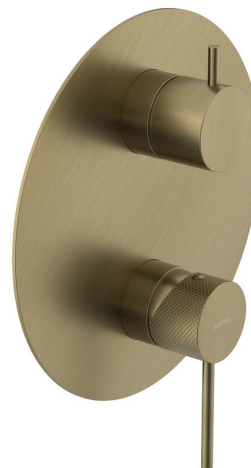

ULTRASAN podomietková sprchová batéria, 2 výstupy, otočný prepínač, zlato mat

 **SAPHO**

Objednací kód: UT043VG

Základné informácie

Značka: Sapho
Séria: ULTRASAN

Rozmery

Šírka: 190 mm
Výška: 190 mm

Vlastnosti

Farba: Zlato mat
Materiál: Mosadz
Tvar: Kruhové
Inštalácia: Podomietková
Druh ovládania: Páka
Druh prepínača na sprchu: Otočný
Ostatné: 2 výstupy
Hmotnosť / ks: 3.142 kg
Balenie: 3 ks
Záruka: 6 rokov

Náhradné diely