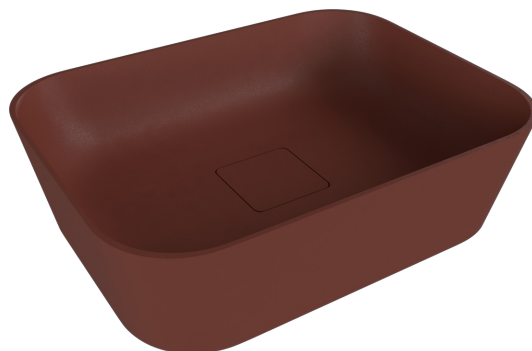

**BANERA SQUARE umývadlo na dosku, liaty mramor,
50x36cm, hnedá mat**

Objednací kód: 14596.71

Základné informácie

Značka: Polysan
Séria: UNITY CONCEPT

Rozmery

Šírka: 495 mm
Výška: 155 mm
Hĺbka: 345 mm

Vlastnosti

Farba: Hnedá
Materiál: Liaty mramor
Inštalácia: Na postavenie
Typ umývadla: Umývadlo na dosku
Počet otvorov pre batériu: Bez otvoru
Prepad: NIE
Tvar: Obdĺžnik
Hmotnosť / ks: 13.59 kg
Balenie: 1 ks
Záruka: 2 roky