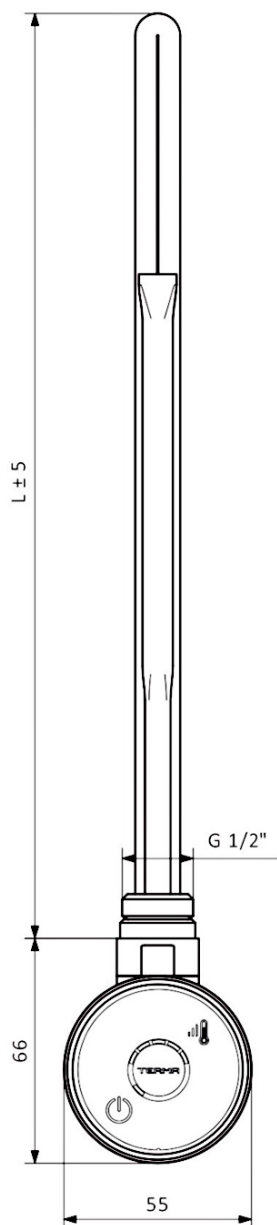

Objednací kód: 600.205.4

**Základné informácie**

Značka: Sapho  
Séria: WICHER

**Vlastnosti**

Farba: Biela  
Výkon: 600 W  
Stupeň krytia: IPx5  
Výbava: Termostat  
Hmotnosť / ks: 0.78 kg  
Balenie: 1 ks  
Záruka: 2 roky

Technický list

TMG	
Výkon (W)	Délka L (mm)
300	300
400	335
600	365
800	475