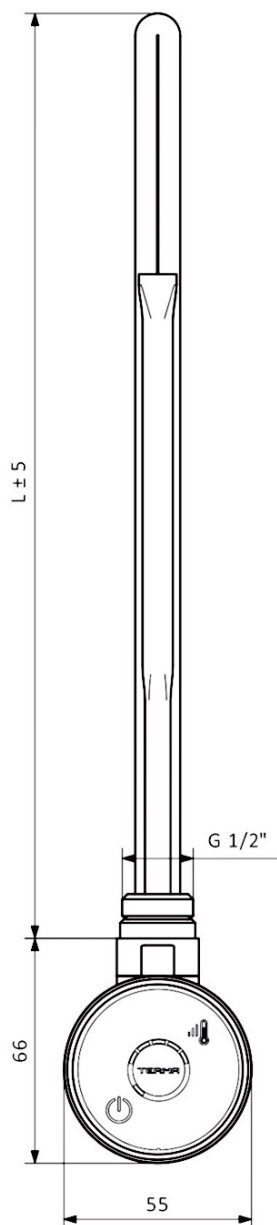

Objednací kód: 600.206.1

**Základné informácie**

Značka: Sapho  
Séria: WICHER

**Vlastnosti**

Farba: Chróm  
Výkon: 800 W  
Stupeň krytia: IPx5  
Výbava: Termostat  
Hmotnosť / ks: 0.89 kg  
Balenie: 1 ks  
Záruka: 2 roky

Technický list

TMG	
Výkon (W)	Délka L (mm)
300	300
400	335
600	365
800	475