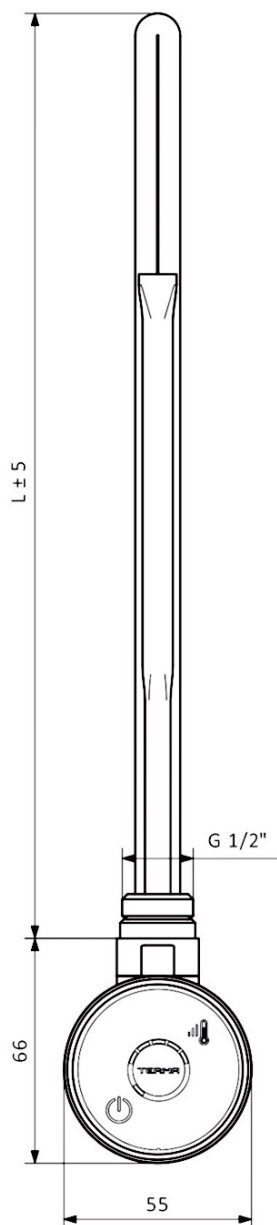

Objednací kód: 600.202.1

Základné informácie

Značka: Sapho
Séria: WICHER

Vlastnosti

Farba: Chróm
Výkon: 300 W
Stupeň krytia: IPx5
Výbava: Termostat
Hmotnosť / ks: 0.72 kg
Balenie: 1 ks
Záruka: 2 roky

Technický list

TMG	
Výkon (W)	Délka L (mm)
300	300
400	335
600	365
800	475