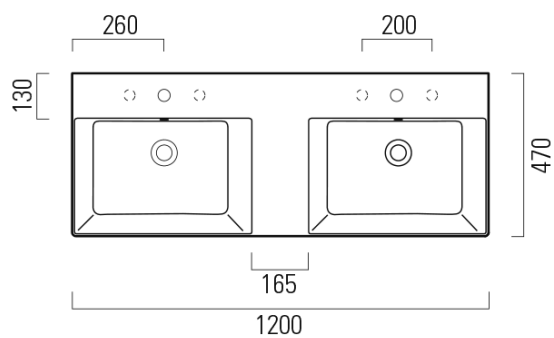

KUBE X keramické dvojumývadlo 120x47cm, čierna mat

Objednací kód: 9425126

Základné informácie

Značka: GSI
Séria: KUBE X COLOR

Rozmery

Šírka: 1200 mm
Výška: 160 mm
Hĺbka: 470 mm

Vlastnosti

Záruka: 2 roky
Farba: Čierna
Materiál: Keramika
Inštalácia: Nástenné-skrutky
Typ umývadla: Dvojumývadlo
Počet otvorov pre batériu: 2 otvory
Prepad: ÁNO
Tvar: Obdĺžnik
Hmotnosť / ks: 34.4 kg
Balenie: 1 ks
3D model: ÁNO

Odporúčame prikúpiť

1 ks GSI umývadlová výpust 5/4", neuzatváratelná, keramická krytka, 5-65mm, čierna mat (Objednací kód: PVC26)

Technický list

* Taglio sul mobile
Furniture's cut