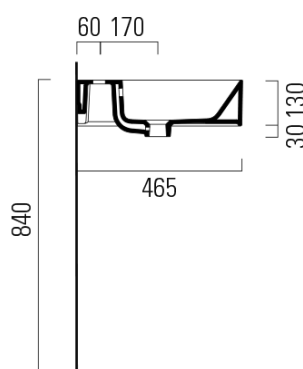

KUBE X keramické dvojumývadlo 120x47cm, čierna mat

Objednací kód: 9425126

Základné informácie

Značka: GSI
Séria: KUBE X COLOR

Rozmery

Šírka: 1200 mm
Výška: 160 mm
Hĺbka: 470 mm

Vlastnosti

Záruka: 2 roky
Farba: Čierna
Materiál: Keramika
Inštalácia: Nástenné-skrutky
Typ umývadla: Dvojumývadlo
Počet otvorov pre batériu: 2 otvory
Prepad: ÁNO
Tvar: Obdĺžnik
Hmotnosť / ks: 34.4 kg
Balenie: 1 ks
3D model: ÁNO

Odporúčame prikúpiť

1 ks GSI umývadlová výpust 5/4", neuzatváratelná, keramická krytka, 5-65mm, čierna mat (Objednací kód: PVC26)

Technický list

* Taglio sul mobile
Furniture's cut