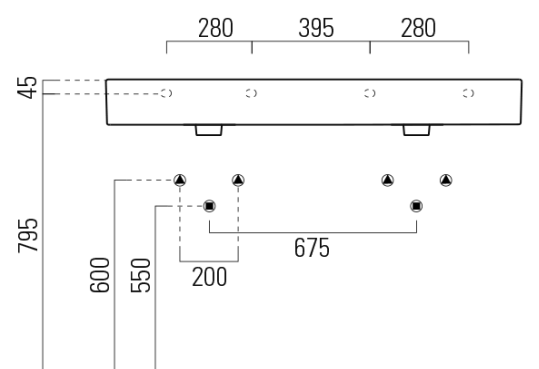

KUBE X keramické dvojumývadlo 120x47cm, čierna mat

Objednací kód: 9425126

Základné informácie

Značka: GSI
Séria: KUBE X COLOR

Rozmery

Šírka: 1200 mm
Výška: 160 mm
Hĺbka: 470 mm

Vlastnosti

Záruka: 2 roky
Farba: Čierna
Materiál: Keramika
Inštalácia: Nástenné-skrutky
Typ umývadla: Dvojumývadlo
Počet otvorov pre batériu: 2 otvory
Prepad: ÁNO
Tvar: Obdĺžnik
Hmotnosť / ks: 34.4 kg
Balenie: 1 ks
3D model: ÁNO

Odporúčame prikúpiť

1 ks GSI umývadlová výpust 5/4", neuzatváratelná, keramická krytka, 5-65mm, čierna mat (Objednací kód: PVC26)

Technický list

* Taglio sul mobile
Furniture's cut