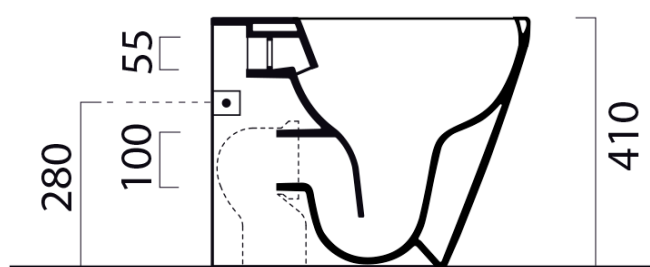

MODO WC misa stojaca, Swirlflush, 37x52cm, spodný/zadný odpad, creta dual-mat

GSI
ceramica

Objednací kód: 981008

Základné informácie

Značka: GSI
Séria: MODO COLOR

Rozmery

Šírka: 370 mm
Výška: 410 mm
Hĺbka: 520 mm

Vlastnosti

Záruka: 2 roky
Farba: Béžová
Materiál: Keramika
Technológia splachovania: SwirlFlush
Objem splachovacej vody: 3 l / 4,5 l
Tvar: Klasik
Ostatné: DualGlaze, Odpad spodný, Odpad zadný, Skryté uchytenie
Balenie obsahuje: Kotviaca sada
Balenie neobsahuje: WC sedátko
Hmotnosť / ks: 24.45 kg
Balenie: 1 ks
3D model: ÁNO

Odporúčame prikúpiť

1 ks MODO WC sedátko, Soft Close, Quick Release, creta mat/chórm (Objednací kód: MS98C08)

Technický list

110

150

50

160

370