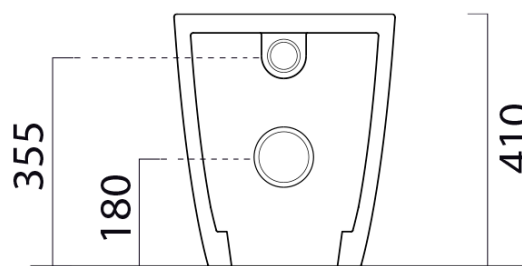

Technický list