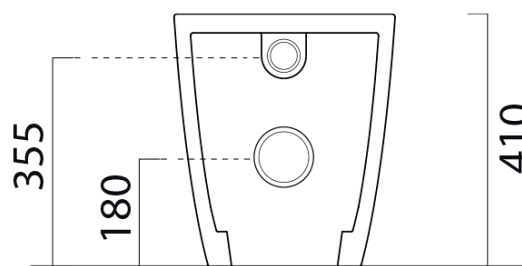

MODO WC misa stojaca, Swirlflush, 37x52cm, spodný/zadný odpad, creta dual-mat

GSI
ceramica

Objednací kód: 981008

Základné informácie

Značka: GSI
Séria: MODO COLOR

Rozmery

Šírka: 370 mm
Výška: 410 mm
Hĺbka: 520 mm

Vlastnosti

Záruka: 2 roky
Farba: Béžová
Materiál: Keramika
Technológia splachovania: SwirlFlush
Objem splachovacej vody: 3 l / 4,5 l
Tvar: Klasik
Ostatné: DualGlaze, Odpad spodný, Odpad zadný, Skryté uchytenie
Balenie obsahuje: Kotviaca sada
Balenie neobsahuje: WC sedátko
Hmotnosť / ks: 24.45 kg
Balenie: 1 ks
3D model: ÁNO

Odporúčame prikúpiť

1 ks MODO WC sedátko, Soft Close, Quick Release, creta mat/chórm (Objednací kód: MS98C08)

Technický list

110

150

50

160

370