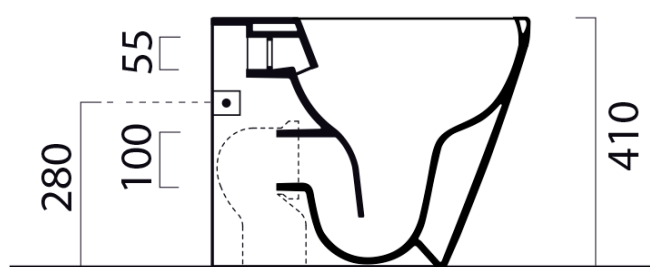

MODO WC misa stojaca, Swirlflush, 37x52cm, spodný/zadný odpad, creta dual-mat

GSI
ceramica

Objednací kód: 981008

Základné informácie

Značka: GSI
Séria: MODO

Rozmery

Šírka: 370 mm
Výška: 410 mm
Hĺbka: 520 mm

Vlastnosti

Farba: Běžová
Materiál: Keramika
Technológia splachovania: Swirlflush
Objem splachovacej vody: Splachovanie 3 l, Splachovanie 4,5 l
Tvar: Klasik
Výbava: DualGlaze, Skryté uchytenie
Balenie obsahuje: Montážna sada
Balenie neobsahuje: WC sedátko
Hmotnosť / ks: 24.45 kg
Balenie: 1 ks
Záruka: 2 roky

Odporúčame prikúpiť

1 ks MODO WC sedátko, Soft Close, Quick Release, creta mat/chórm (Objednací kód: MS98C08)

Technický list

110

150 50