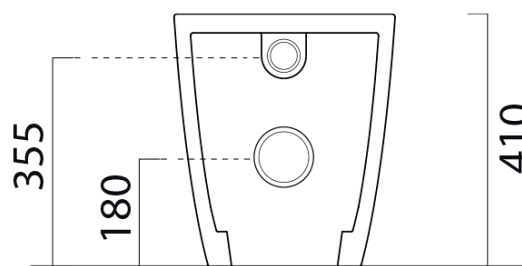

MODO WC misa stojaca, Swirlflush, 37x52cm, spodný/zadný odpad, creta dual-mat

GSI
ceramica

Objednací kód: 981008

Základné informácie

Značka: GSI
Séria: MODO

Rozmery

Šírka: 370 mm
Výška: 410 mm
Hĺbka: 520 mm

Vlastnosti

Farba: Běžová
Materiál: Keramika
Technológia splachovania: SwirlFlush
Objem splachovacej vody: 3 l / 4,5 l
Tvar: Klasik
Ostatné: DualGlaze, Odpad spodný, Odpad zadný, Skryté uchytenie
Balenie obsahuje: Kotviaca sada
Balenie neobsahuje: WC sedátko
Hmotnosť / ks: 24.45 kg
Balenie: 1 ks
Záruka: 2 roky

Odporúčame prikúpiť

1 ks MODO WC sedátko, Soft Close, Quick Release, creta mat/chórm (Objednací kód: MS98C08)

Technický list

110

150

50

160

370