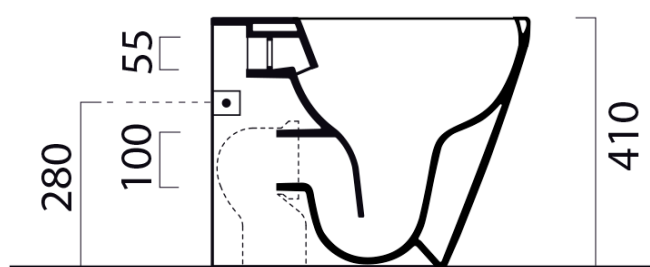

MODO WC misa stojaca, Swirlflush, 37x52cm, spodný/zadný odpad, creta dual-mat

GSI
ceramica

Objednací kód: 981008

Základné informácie

Značka: GSI
Séria: MODO

Rozmery

Šírka: 370 mm
Výška: 410 mm
Hĺbka: 520 mm

Vlastnosti

Farba: Běžová
Materiál: Keramika
Technológia splachovania: SwirlFlush
Objem splachovacej vody: 3 l / 4,5 l
Tvar: Klasik
Ostatné: DualGlaze, Odpad spodný, Odpad zadný, Skryté uchytenie
Balenie obsahuje: Kotviaca sada
Balenie neobsahuje: WC sedátko
Hmotnosť / ks: 24.45 kg
Balenie: 1 ks
Záruka: 2 roky

Odporúčame prikúpiť

1 ks MODO WC sedátko, Soft Close, Quick Release, creta mat/chórm (Objednací kód: MS98C08)

Technický list

110

150

50

160

370