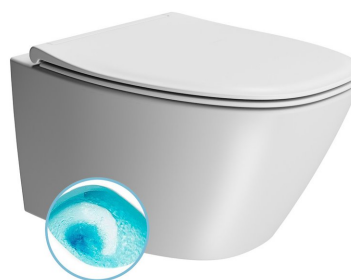

## MODO závesná WC misa, Swirlflush, 37x54cm, biela dual-mat

GSI<sup>®</sup>  
ceramica

Objednací kód: 841509

### Základné informácie

Značka: GSI  
Séria: MODO COLOR

### Rozmery

Šírka: 370 mm  
Výška: 340 mm  
Hĺbka: 545 mm

### Vlastnosti

Záruka: 2 roky  
Farba: Biela mat  
Materiál: Keramika  
Technológia splachovania: SwirlFlush  
Objem splachovacej vody: 3 l / 4,5 l  
Tvar: Klasik  
Ostatné: DualGlaze, Skryté uchytenie  
Balenie obsahuje: Montážna sada  
Balenie neobsahuje: WC sedátko  
Hmotnosť / ks: 24.4 kg  
Balenie: 1 ks  
3D model: ÁNO