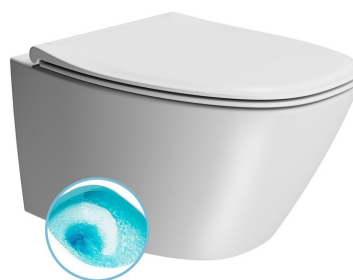

MODO závesná WC misa, Swirlflush, 37x54cm, biela dual-mat

GSI
ceramica

Objednací kód: 841509

Základné informácie

Značka: GSI
Séria: MODO

Rozmery

Šírka: 370 mm
Výška: 340 mm
Hĺbka: 545 mm

Vlastnosti

Farba: Biela mat
Materiál: Keramika
Technológia splachovania: SwirlFlush
Objem splachovacej vody: 3 l / 4,5 l
Tvar: Klasik
Ostatné: DualGlaze, Skryté uchytenie
Balenie obsahuje: Montážna sada
Balenie neobsahuje: WC sedátko
Hmotnosť / ks: 24.4 kg
Balenie: 1 ks
Záruka: 2 roky

Odporúčame prikúpiť

1 ks MODO WC sedátko, Soft Close, Quick Release, biela mat (Objednací kód: MS84C09)

Náhradné diely

Fixačná sada pro WC závesné a bidety GSI (Nubes-Kube X-Norm-Pura-Modo-Modo+) (Objednací kód: NDFISR5)