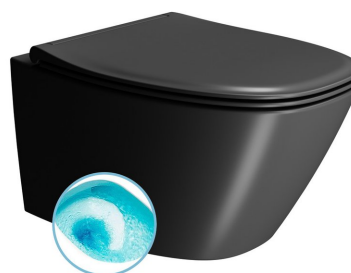

## MODO závesná WC misa, Swirlflush, 37x54cm, čierna dual-mat

GSI<sup>®</sup>  
ceramica

Objednací kód: 841526

### Základné informácie

Značka: GSI  
Séria: MODO COLOR

### Rozmery

Šírka: 370 mm  
Výška: 340 mm  
Hĺbka: 545 mm

### Vlastnosti

Záruka: 2 roky  
Farba: Čierna  
Materiál: Keramika  
Technológia  
splachovania: SwirlFlush  
Objem splachovacej  
vody: 3 l / 4,5 l  
Tvar: Klasik  
Ostatné: DualGlaze, Skryté uchytenie  
Balenie obsahuje: Montážna sada  
Balenie neobsahuje: WC sedátko  
Hmotnosť / ks: 24.4 kg  
Balenie: 1 ks  
3D model: ÁNO