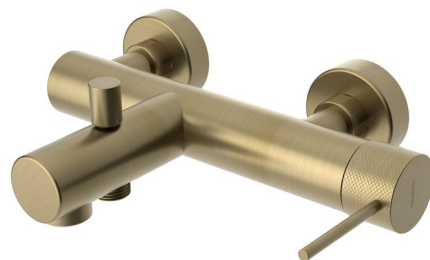

Objednací kód: UT010VG

Základné informácie

Značka: Sapho
Séria: ULTRASAN

Rozmery

Šírka: 260 mm
Hĺbka: 194 mm

Vlastnosti

Záruka: 6 rokov
Hmotnosť / ks: 3.612 kg
Balenie: 2 ks
Farba: Zlato mat
Materiál: Mosadz
Tvar: Kruhové
Inštalácia: Nástenná 150 mm
Druh ovládania: Páka
Druh prepínača na sprchu: Tlakový s aretáciou
Priemer kartuše: 35 mm
3D model: ÁNO

Náhradné diely

KEROX náhradná kartuša nízka (Objednací kód: 2121B)

Technický list