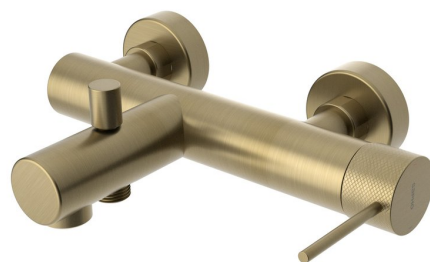

Objednací kód: UT010VG

Základné informácie

Značka: Sapho
Séria: ULTRASAN

Rozmery

Šírka: 260 mm
Hĺbka: 194 mm

Vlastnosti

Farba: Zlato mat
Materiál: Mosadz
Tvar: Kruhové
Inštalácia: Nástenná 150 mm
Druh ovládania: Páka
Druh prepínača na sprchu: Tlakový s aretáciou
Hmotnosť / ks: 3.612 kg
Balenie: 2 ks
Záruka: 6 rokov

Náhradné diely

KEROX náhradná kartuša nízka (Objednací kód: 2121B)

Technický list