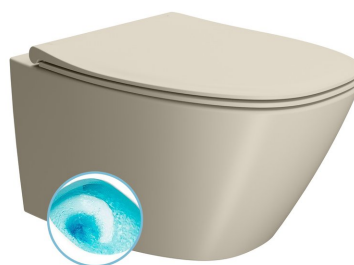

MODO závesná WC misa, Swirlflush, 37x54cm, creta dual-mat

GSI
ceramica

Objednací kód: 841508

Základné informácie

Značka: GSI
Séria: MODO

Rozmery

Šírka: 370 mm
Výška: 340 mm
Hĺbka: 545 mm

Vlastnosti

Farba: Běžová
Materiál: Keramika
Technológia splachovania: Swirlflush
Objem splachovacej vody: Splachovanie 3 l, Splachovanie 4,5 l
Tvar: Klasik
Výbava: DualGlaze, Skryté uchytenie
Balenie obsahuje: Montážna sada
Balenie neobsahuje: WC sedátko
Hmotnosť / ks: 24.4 kg
Balenie: 1 ks
Záruka: 2 roky

Odporúčame prikúpiť

1 ks MODO WC sedátko, Soft Close, Quick Release, creta mat (Objednací kód: MS84C08)

Technický list