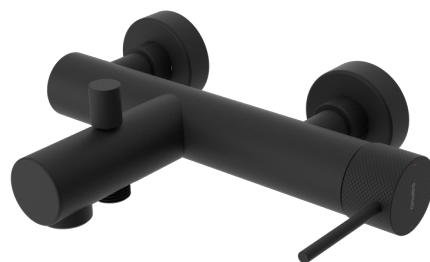

Objednací kód: UT010VB

Základné informácie

Značka: Sapho
Séria: ULTRASAN

Rozmery

Šírka: 260 mm
Hĺbka: 194 mm

Vlastnosti

Farba: Čierna mat
Materiál: Mosadz
Tvar: Kruhové
Inštalácia: Nástenná 150 mm
Druh ovládania: Páka
Druh prepínača na sprchu: Tlakový s aretáciou
Hmotnosť / ks: 3.612 kg
Balenie: 2 ks
Záruka: 6 rokov

Náhradné diely

Náhradná kartuša 35mm (Objednací kód: ACCR004)

Technický list