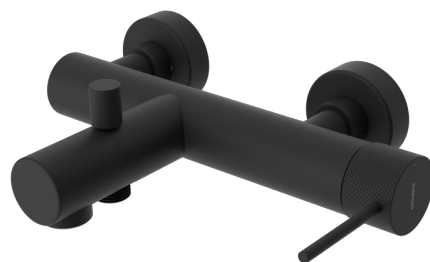

Objednací kód: UT010VB

## Základné informácie

Značka: Sapho  
Séria: ULTRASAN

## Rozmery

Šírka: 260 mm  
Hĺbka: 194 mm

## Vlastnosti

Farba: Čierna mat  
Materiál: Mosadz  
Tvar: Kruhové  
Inštalácia: Nástenná 150 mm  
Druh ovládania: Páka  
Druh prepínača na sprchu: Tlakový s aretáciou  
Hmotnosť / ks: 3.612 kg  
Balenie: 2 ks  
Záruka: 6 rokov