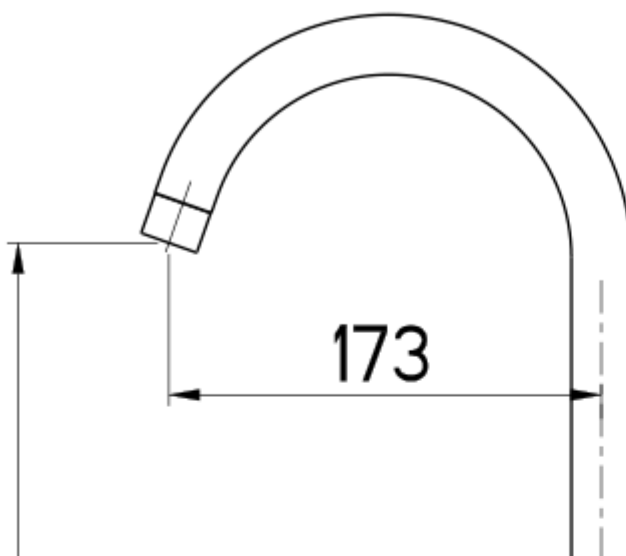

Objednací kód: UT016VB

Základné informácie

Značka: Sapho  
Séria: ULTRASAN

Rozmery

Výška: 1125 mm

Vlastnosti

Farba: Čierna mat

Materiál: Mosadz

Tvar: Kruhové

Inštalácia: Do podlahy

Druh ovládania: Páka

Výška výtoku: 1033 mm

Hmotnosť / ks: 8.02 kg

Balenie: 2 ks

Záruka: 6 rokov

**Náhradné diely**

Náhradná kartuša 35mm (Objednací kód: ACCR028)

**Technický list**

1033

813