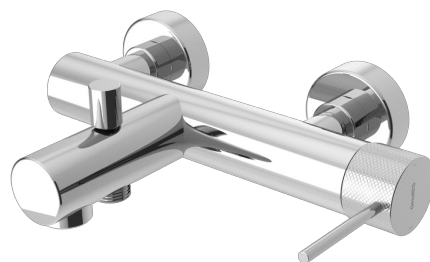

Objednací kód: UT010V

## Základné informácie

Značka: Sapho  
Séria: ULTRASAN

## Rozmery

Šírka: 260 mm  
Hĺbka: 194 mm

## Vlastnosti

Farba: Chróm  
Materiál: Mosadz  
Tvar: Kruhové  
Inštalácia: Nástenná 150 mm  
Druh ovládania: Páka  
Druh prepínača na sprchu: Tlakový s aretáciou  
Hmotnosť / ks: 3.612 kg  
Balenie: 2 ks  
Záruka: 6 rokov