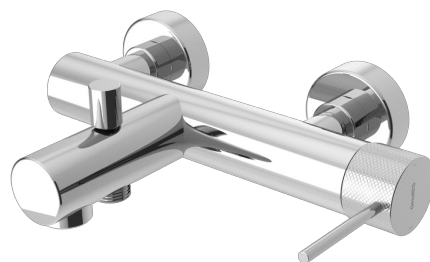

Objednací kód: UT010V

## Základné informácie

Značka: Sapho  
Séria: ULTRASAN

## Rozmery

Šírka: 260 mm  
Hĺbka: 194 mm

## Vlastnosti

Záruka: 6 rokov  
Hmotnosť / ks: 3.612 kg  
Balenie: 2 ks  
Farba: Chróm  
Materiál: Mosadz  
Tvar: Kruhové  
Inštalácia: Nástenná 150 mm  
Druh ovládania: Páka  
Druh prepínača na sprchu: Tlakový s aretáciou  
Priemer kartuše: 35 mm  
3D model: ÁNO