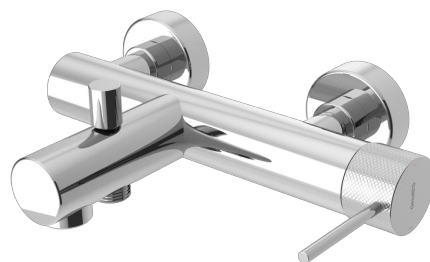

Objednací kód: UT010V

Základné informácie

Značka: Sapho
Séria: ULTRASAN

Rozmery

Šírka: 260 mm
Hĺbka: 194 mm

Vlastnosti

Farba: Chróm
Materiál: Mosadz
Tvar: Kruhové
Inštalácia: Nástenná 150 mm
Druh ovládania: Páka
Druh prepínača na sprchu: Tlakový s aretáciou
Hmotnosť / ks: 3.612 kg
Balenie: 2 ks
Záruka: 6 rokov

Náhradné diely

Náhradná kartuša 35mm (Objednací kód: ACCR004)

Technický list