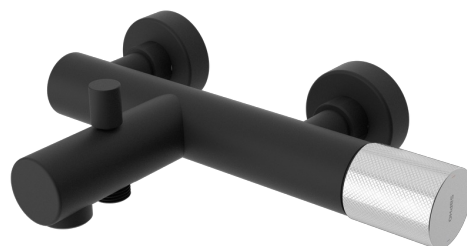

Objednací kód: UT010TBC

Základné informácie

Značka: Sapho
Séria: ULTRATAP

Rozmery

Šírka: 268 mm
Hĺbka: 192 mm

Vlastnosti

Farba: Čierna mat
Materiál: Mosadz
Tvar: Kruhové
Inštalácia: Nástenná 150 mm
Druh ovládania: Páka
Druh prepínača na sprchu: Tlakový s aretáciou
Hmotnosť / ks: 3.647 kg
Balenie: 2 ks
Záruka: 6 rokov

Náhradné diely

Náhradná kartuša 35mm (Objednací kód: ACCR004)

Technický list