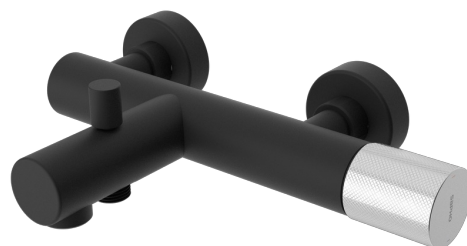

Objednací kód: UT010TBC

Základné informácie

Značka: Sapho
Séria: ULTRATAP

Rozmery

Šírka: 268 mm
Hĺbka: 192 mm

Vlastnosti

Farba: Čierna mat
Materiál: Mosadz
Tvar: Kruhové
Inštalácia: Nástenná 150 mm
Druh ovládania: Páka
Druh prepínača na sprchu: Tlakový s aretáciou
Hmotnosť / ks: 3.647 kg
Balenie: 2 ks
Záruka: 6 rokov

Náhradné diely

KEROX náhradná kartuša nízka (Objednací kód: 2121B)

Technický list