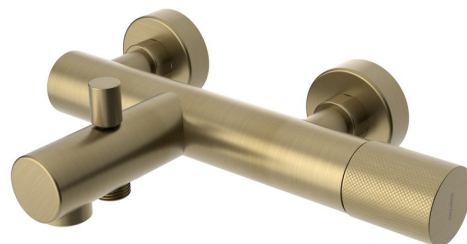

Objednací kód: UT010TG

Základné informácie

Značka: Sapho
Séria: ULTRATAP

Rozmery

Šírka: 268 mm
Hĺbka: 192 mm

Vlastnosti

Farba: Zlato mat
Materiál: Mosadz
Tvar: Kruhové
Inštalácia: Nástenná 150 mm
Druh ovládania: Páka
Druh prepínača na sprchu: Tlakový s aretáciou
Hmotnosť / ks: 3.647 kg
Balenie: 2 ks
Záruka: 6 rokov

Náhradné diely

KEROX náhradná kartuša nízka (Objednací kód: 2121B)

Technický list