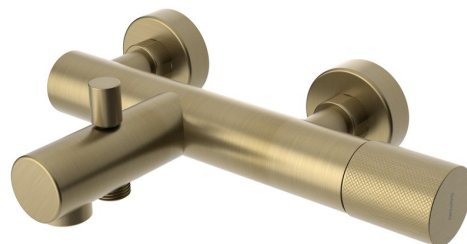

Objednací kód: UT010TG

Základné informácie

Značka: Sapho
Séria: ULTRATAP

Rozmery

Šírka: 268 mm
Hĺbka: 192 mm

Vlastnosti

Farba: Zlato mat
Materiál: Mosadz
Tvar: Kruhové
Inštalácia: Nástenná 150 mm
Druh ovládania: Páka
Druh prepínača na sprchu: Tlakový s aretáciou
Hmotnosť / ks: 3.647 kg
Balenie: 2 ks
Záruka: 6 rokov

Náhradné diely

Náhradná kartuša 35mm (Objednací kód: ACCR004)

Technický list