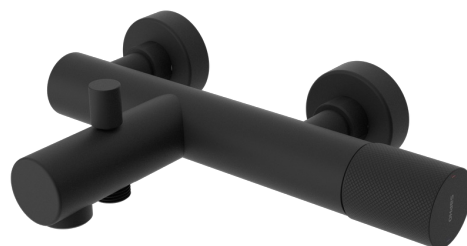

Objednací kód: UT010TB

## Základné informácie

Značka: Sapho  
Séria: ULTRATAP

## Rozmery

Šírka: 268 mm  
Hĺbka: 192 mm

## Vlastnosti

Farba: Čierna mat  
Materiál: Mosadz  
Tvar: Kruhové  
Inštalácia: Nástenná 150 mm  
Druh ovládania: Páka  
Druh prepínača na sprchu: Tlakový s aretáciou  
Hmotnosť / ks: 3.647 kg  
Balenie: 2 ks  
Záruka: 6 rokov