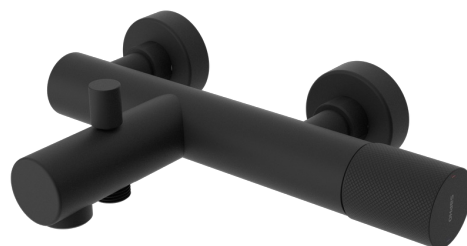

Objednací kód: UT010TB

Základné informácie

Značka: Sapho
Séria: ULTRATAP

Rozmery

Šírka: 268 mm
Hĺbka: 192 mm

Vlastnosti

Farba: Čierna mat
Materiál: Mosadz
Tvar: Kruhové
Inštalácia: Nástenná 150 mm
Druh ovládania: Páka
Druh prepínača na sprchu: Tlakový s aretáciou
Hmotnosť / ks: 3.647 kg
Balenie: 2 ks
Záruka: 6 rokov

Náhradné diely

KEROX náhradná kartuša nízka (Objednací kód: 2121B)

Technický list