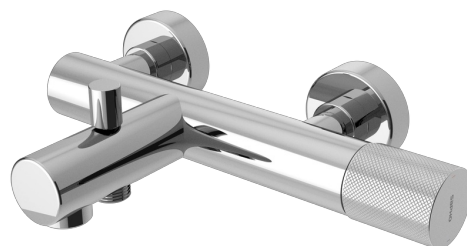

Objednací kód: UT010T

Základné informácie

Značka: Sapho
Séria: ULTRATAP

Rozmery

Šírka: 268 mm
Hĺbka: 192 mm

Vlastnosti

Farba: Chróm
Materiál: Mosadz
Tvar: Kruhové
Inštalácia: Nástenná 150 mm
Druh ovládania: Páka
Druh prepínača na sprchu: Tlakový s aretáciou
Hmotnosť / ks: 3.647 kg
Balenie: 2 ks
Záruka: 6 rokov

Náhradné diely

KEROX náhradná kartuša nízka (Objednací kód: 2121B)

Technický list