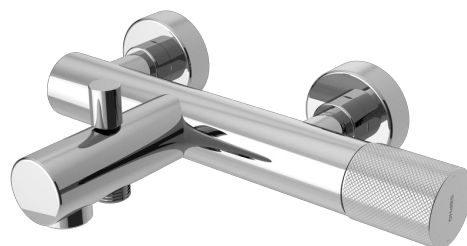

Objednací kód: UT010T

Základné informácie

Značka: Sapho
Séria: ULTRATAP

Rozmery

Šírka: 268 mm
Hĺbka: 192 mm

Vlastnosti

Farba: Chróm
Materiál: Mosadz
Tvar: Kruhové
Inštalácia: Nástenná 150 mm
Druh ovládania: Páka
Druh prepínača na sprchu: Tlakový s aretáciou
Hmotnosť / ks: 3.647 kg
Balenie: 2 ks
Záruka: 6 rokov

Náhradné diely

Náhradná kartuša 35mm (Objednací kód: ACCR004)

Technický list