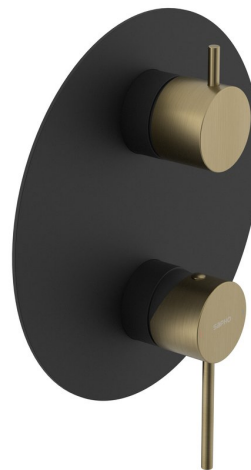

ULTRAMIX podomietková sprchová batéria, 3 výstupy, otočný prepínač, čierná mat/zlato mat

 **SAPHO**

Objednací kód: UT044BG

Základné informácie

Značka: Sapho
Séria: ULTRAMIX

Rozmery

Šírka: 190 mm
Výška: 190 mm

Vlastnosti

Záruka: 6 rokov
Hmotnosť / ks: 3.142 kg
Balenie: 3 ks
Farba: Čierna mat
Materiál: Mosadz
Tvar: Kruhové
Inštalácia: Podomietková
Druh ovládania: Páka
Druh prepínača na sprchu: Otočný
Priemer kartuše: 35 mm
Ostatné: 3 výstupy
3D model: ÁNO

Náhradné diely

KEROX náhradná kartuša nízka (Objednací kód: 2121B)

Technický list