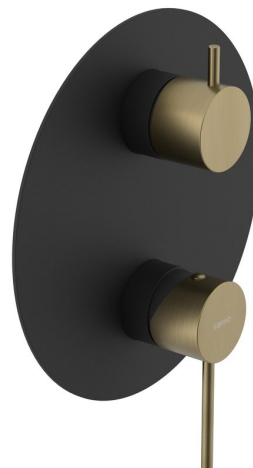

ULTRAMIX podomietková sprchová batéria, 3 výstupy, otočný prepínač, čierná mat/zlato mat

 **SAPHO**

Objednací kód: UT044BG

Základné informácie

Značka: Sapho
Séria: ULTRAMIX

Rozmery

Šírka: 190 mm
Výška: 190 mm

Vlastnosti

Farba: Čierna mat
Materiál: Mosadz
Tvar: Kruhové
Inštalácia: Podomietková
Druh ovládania: Páka
Druh prepínača na sprchu: Otočný
Ostatné: 3 výstupy
Hmotnosť / ks: 3.142 kg
Balenie: 3 ks
Záruka: 6 rokov

Náhradné diely

KEROX náhradná kartuša nízka (Objednací kód: 2121B)

Technický list