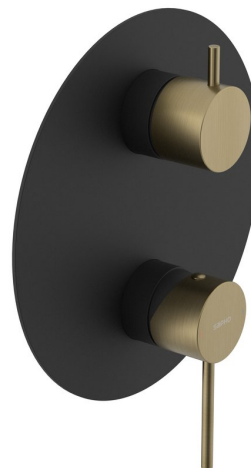

ULTRAMIX podomietková sprchová batéria, 2 výstupy, otočný prepínač, čierná mat/zlato mat

 **SAPHO**

Objednací kód: UT043BG

Základné informácie

Značka: Sapho
Séria: ULTRAMIX

Rozmery

Šírka: 190 mm
Výška: 190 mm

Vlastnosti

Farba: Čierna mat
Materiál: Mosadz
Tvar: Kruhové
Inštalácia: Podomietková
Druh ovládania: Páka
Druh prepínača na sprchu: Otočný
Ostatné: Dvojcestné
Hmotnosť / ks: 3.142 kg
Balenie: 3 ks
Záruka: 6 rokov

Náhradné diely

Náhradná kartuša 35mm (Objednací kód: ACCR004)

Technický list