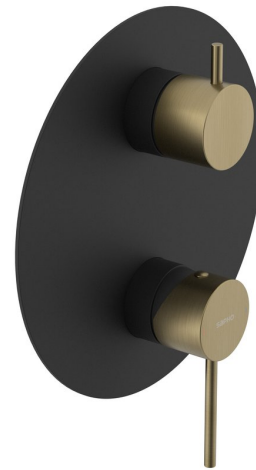

ULTRAMIX podomietková sprchová batéria, 2 výstupy, otočný prepínač, čierná mat/zlato mat

 **SAPHO**

Objednací kód: UT043BG

Základné informácie

Značka: Sapho
Séria: ULTRAMIX

Rozmery

Šírka: 190 mm
Výška: 190 mm

Vlastnosti

Záruka: 6 rokov
Hmotnosť / ks: 3.142 kg
Balenie: 3 ks
Farba: Čierna mat
Materiál: Mosadz
Tvar: Kruhové
Inštalácia: Podomietková
Druh ovládania: Páka
Druh prepínača na sprchu: Otočný
Priemer kartuše: 35 mm
Ostatné: 2 výstupy
3D model: ÁNO

Náhradné diely

KEROX náhradná kartuša nízka (Objednací kód: 2121B)

Technický list