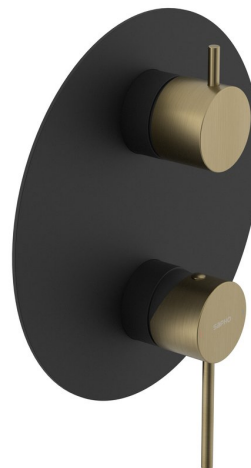

# ULTRAMIX podomietková sprchová batéria, 2 výstupy, otočný prepínač, čierná mat/zlato mat

 **SAPHO**

Objednací kód: UT043BG

## Základné informácie

Značka: Sapho  
Séria: ULTRAMIX

## Rozmery

Šírka: 190 mm  
Výška: 190 mm

## Vlastnosti

Farba: Čierna mat  
Materiál: Mosadz  
Tvar: Kruhové  
Inštalácia: Podomietková  
Druh ovládania: Páka  
Druh prepínača na sprchu: Otočný  
Ostatné: 2 výstupy  
Hmotnosť / ks: 3.142 kg  
Balenie: 3 ks  
Záruka: 6 rokov