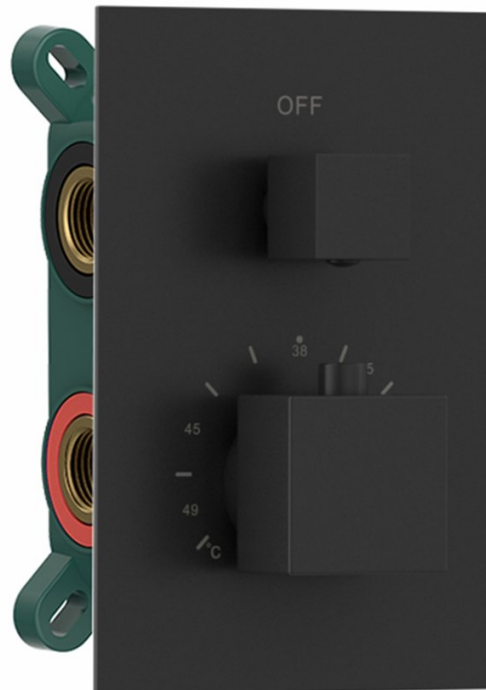

Podomietková sprchová termostatická batéria, box, 2 výstupy, čierna mat

SAPHO

Objednací kód: 1102-32B

Základné informácie

Značka: Sapho

Rozmery

Šírka: 120 mm

Výška: 170 mm

Vlastnosti

Farba: Čierna mat

Materiál: Mosadz

Tvar: Hranaté

Inštalácia: Podomietková

Druh ovládania: Termostat

Druh prepínača na sprchu: Otočný

Ostatné: 2 výstupy

Hmotnosť / ks: 3.575 kg

Balenie: 1 ks

Záruka: 6 rokov

Náhradné diely

Prepínač, 2 výstupy (Objednací kód: NDIV-32)

Náhradná termostatická kartuša (Objednací kód: KU436)