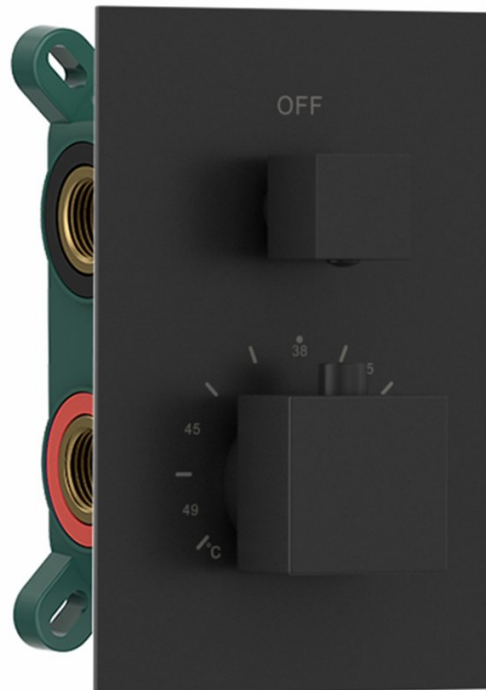

Podomietková sprchová termostatická batéria, box, 2 výstupy, čierna mat

SAPHO

Objednací kód: 1102-32B

Základné informácie

Značka: Sapho

Rozmery

Šírka: 120 mm

Výška: 170 mm

Vlastnosti

Farba: Čierna mat

Materiál: Mosadz

Tvar: Hranaté

Inštalácia: Podomietková

Druh ovládania: Termostat

Druh prepínača na sprchu: Otočný

Ostatné: Dvojcestné

Hmotnosť / ks: 3.575 kg

Balenie: 1 ks

Záruka: 6 rokov

Náhradné diely

Prepínač, 2 výstupy (Objednací kód: NDIV-32)

Náhradná termostatická kartuša (Objednací kód: KU436)