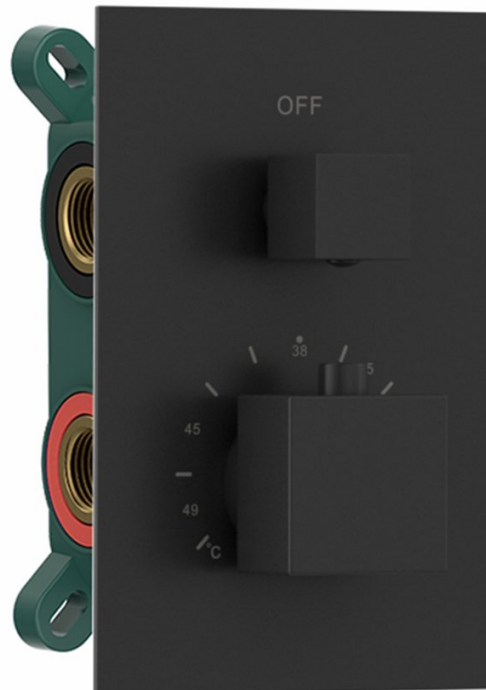

# LATUS podomietková sprchová termostatická batéria, box, 2 výstupy, čierna mat

 **SAPHO**

Objednací kód: 1102-32B

## Základné informácie

Značka: Sapho  
Séria: LATUS

## Rozmery

Šírka: 120 mm  
Výška: 170 mm

## Vlastnosti

Farba: Čierna mat  
Materiál: Mosadz  
Tvar: Hranaté  
Inštalácia: Podomietková  
Druh ovládania: Termostat  
Druh prepínača na sprchu: Otočný  
Ostatné: Dvojcestné  
Hmotnosť / ks: 3.575 kg  
Balenie: 1 ks  
Záruka: 6 rokov