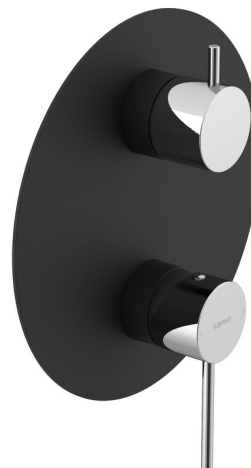

ULTRAMIX podomietková sprchová batéria, 2 výstupy, otočný prepínač, čierná mat/chróm

 **SAPHO**

Objednací kód: UT043BC

Základné informácie

Značka: Sapho
Séria: ULTRAMIX

Rozmery

Šírka: 190 mm
Výška: 190 mm

Vlastnosti

Farba: Čierna mat
Materiál: Mosadz
Tvar: Kruhové
Inštalácia: Podomietková
Druh ovládania: Páka
Druh prepínača na sprchu: Otočný
Ostatné: 2 výstupy
Hmotnosť / ks: 3.142 kg
Balenie: 3 ks
Záruka: 6 rokov

Náhradné diely

KEROX náhradná kartuša nízka (Objednací kód: 2121B)

Technický list