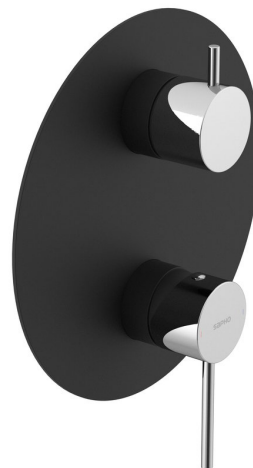

ULTRAMIX podomietková sprchová batéria, 2 výstupy, otočný prepínač, čierná mat/chróm

 **SAPHO**

Objednací kód: UT043BC

Základné informácie

Značka: Sapho
Séria: ULTRAMIX

Rozmery

Šírka: 190 mm
Výška: 190 mm

Vlastnosti

Farba: Čierna mat
Materiál: Mosadz
Tvar: Kruhové
Inštalácia: Podomietková
Druh ovládania: Páka
Druh prepínača na sprchu: Otočný
Ostatné: Dvojcestné
Hmotnosť / ks: 3.142 kg
Balenie: 3 ks
Záruka: 6 rokov